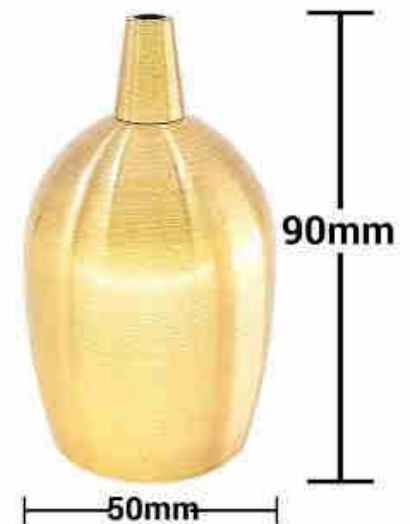

## E27 Vintage Brons Antiek Brons / Rose Brons fitting

### Ref. LV106

Retro Vintage stopcontact - Draad E27- Materiaal: Antiek Brons / Roze Brons-  
Afmeting: 9cm x 5cm- Diameter: 4,5cm

### Product data

Nominale spanning (V)	230V-AC
Cap	E27
Afmetingen (mm) Lxlxh	Ø45x90
Materiaal	Metaal
Gebruik buiten	Geen
IP	IP20
Temperatuurbereik	-20°C ~ +50°C
Frequentie van gebruik	Intensief
Certificaten	EC, ROHS
Garantie	Volgens wettelijke garantie: 3 jaar
Maximaal vermogen (W)	