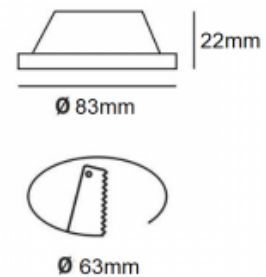

IP54 waterdichte vaste inbouwdownlight ring Ø83MM Nikkel voor GU10 / MR16

Ref. B937

Vaste, ronde, waterdichte inbouwdownlight voor 50mm dichroïde LED-lampen, nikkelkleurig. Beschermd tegen vocht en vloeistoffen IP54.** EXCLUSIEF FITTING

**Snedes Ø63mm Buitenkant Ø83mm NIET kantelbaar IP54

Product data

Cap	GU10, GU5.3
Oriënteerbaar	Geen
Afmetingen (mm) LxH	Ø83
Materiaal	Aluminium
Gebruik buiten	Ja
IP	IP54
Temperatuurbereik	-20°C ~ +40°C
Frequentie van gebruik	Intensief
Certificaten	EC, ROHS
Garantie	Volgens wettelijke garantie: 3 jaar
Snijafmetingen (mm)	Ø63
Montage	Verzonken