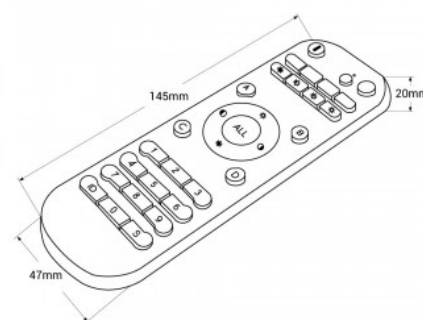

### Ref. B1600CCT

De CCT regelaar biedt de mogelijkheid om zowel de lichtsterkte als de kleurtemperatuur van warm tot koel wit te dimmen, waarbij individuele of groepsinstellingen mogelijk zijn. Hij beschikt over meerdere functies zoals scèneprogrammering, vooraf gedefinieerde instellingen en configuratiemodi, enz. Het zendbereik is 30 meter. Hij werkt op 2 "AAA" batterijen (niet meegeleverd).