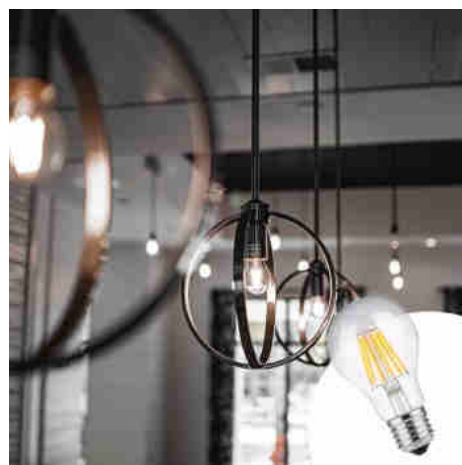

## LED gloeilamp E27 60 - 8W - Transparant

### Ref. B1359-4

De E27 LED gloeilamp imiteert oude gloeilampen, ideaal voor retro-nostalgische omgevingen. Met een verbruik van slechts 8W is hij efficiënt en milieuvriendelijk. Verkrijgbaar in warm, neutraal en koel wit. ✓ E27 ✓ A60 ✓ 8W ✓ 230V Niet dimbaar 800-960-1016lm