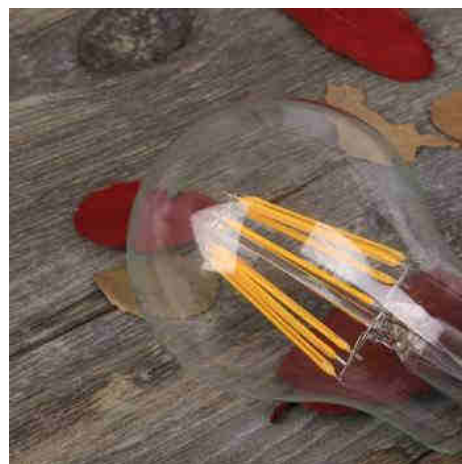

## LED gloeilamp E27 60 - 8W - Transparant

### Ref. B1359-4

De E27 LED gloeilamp imiteert oude gloeilampen, ideaal voor retro-nostalgische omgevingen. Met een verbruik van slechts 8W is hij efficiënt en milieuvriendelijk. Verkrijgbaar in warm, neutraal en koel wit. ✓ E27 ✓ A60 ✓ 8W ✓ 230V Niet dimbaar 800-960-1016lm