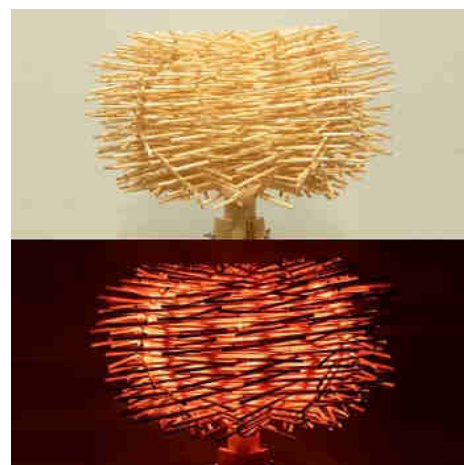

## Staande lamp "CACTUS"

### Ref. LM155

Moderne houten vloerlamp in de vorm van een cactus. De diffuser kap is gemaakt van een vlechtwerk van houten staven die het indirecte, zachte en gezellige licht doorlaten. De lamp past perfect in zowel vintage omgevingen als in Scandinavische en moderne decoraties, afhankelijk van het type lamp dat je gebruikt: als je een LED-lamp met warme gloeidraad installeert, past de lamp in een rustieke vintage omgeving, terwijl als je een neutrale of koude lamp gebruikt, de lamp perfect past in Scandinavische en moderne omgevingen, in combinatie met witte en lichthouten decoraties. De lamp heeft een fitting voor E27 lamp (niet inbegrepen). Geschikt voor gebruik binnenshuis.\*\*LED-lamp NIET inbegrepen\*\*.1xE27 max. 40W230VØ400x1500mmIP20