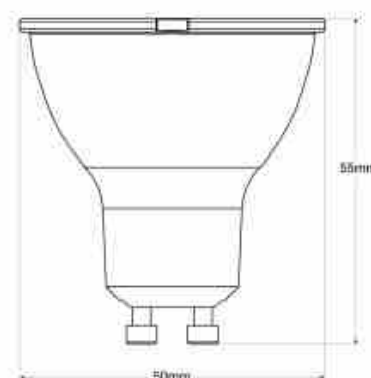

LED GU10 lamp - 6W - Dimbaar - 120°

Ref. BS1-PAR16GU10-120-6W-D

6W dimbare GU10 LED lamp met een openingshoek van 120°. Bespaart tot 85% energie en vervangt halogeenlampen tot 50W. Verkrijgbaar in 2 kleurtemperaturen: Warm wit: 3000K - 667 lm Neutraal wit: 4000K - 427 lm

Product data

Schaduw	Neutraal wit, Warm wit
Kelvin (K)	3000, 4000
Lumen (Lm)	667, 427
Openingshoek (u00ba)	120
Type LED	SMD 2835
Dimbaar	Ja
Vermogen (W)	6
Nominale spanning (V)	230V AC
Vermogensfactor (cosu03c6)	0.4
Bestuurder	Intern
Sensor	Geen
Oriu00ebnteerbaar	Geen
Temperatuurbereik	-20u00b0C ~ +40u00b0C
Frequentie van gebruik	Intensief
Levensduur (h)	25000
Energie-efficiëntieklasse	F
Certificaten	EC, ROHS
Garantie	Volgens wettelijke garantie: 3 jaar