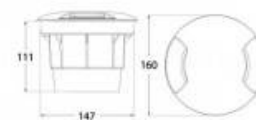

### Product data

Schaduw	Neutraal wit
Kelvin (K)	4000
Lumen (Lm)	1200
Efficiëntie (Lm/w)	
CRI	80-85
Type LED	SMD 2835
Dimbaar	Geen
Vermogen (W)	10
Nominale spanning (V)	230
Frequentie (Hz)	50 - 60
Vermogensfactor (cosφ)	0.5
Cap	GX53
Oriënteerbaar	Geen
Afmetingen (mm) LxIxh	Ø160x111
Materiaal	Hars
Materiaal rooster	Polycarbonaat
Gebruik buiten	Ja
IP	IP67