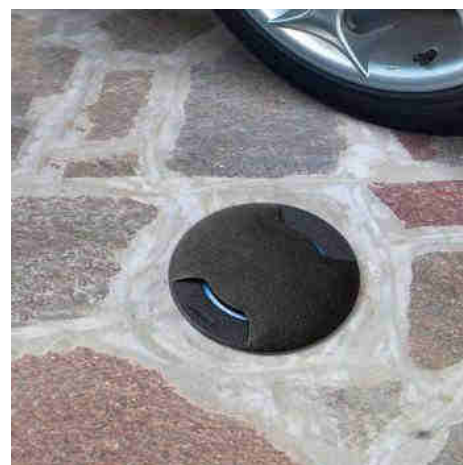

## FUMAGALLI CECI 160 2L GX53 10W LED inbouwspot voor vloerinstallatie

### Ref. 3F2.000.000.AXD1K

FUMAGALLI vloerinbouwspot, gemaakt van slagvast hars en bestand tegen weersomstandigheden buiten. Met zijn ronde vorm is de zware inbouwspot beloopbaar en bestand tegen een belasting tot 5000 kg. Hij heeft een verwisselbare GX53 LED fitting. Hij bevat een 10W GX53 LED lamp in neutraal wit 4000K. De IP67-beschermingsgraad is geschikt voor installatie buitenshuis, want hij is bestand tegen regen, vocht, kou, stof en vuil.\*\* Inclusief GX53 10W LED lamp  
 \*\* 1x GX53 10W 230K 1x GX53 10W 230V4000KØ160x111mmIP67