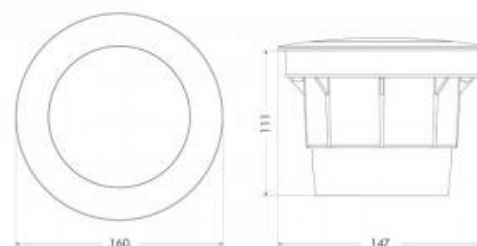

Fumagalli CECI 160 CCT GX53 10W inbouwspots LED Fumagalli

Ref. 3F1.000.000.AXD1K

Fumagalligrondinbouwzwaailamp, gemaakt van hars dat bestand is tegen schokken en extreme weersomstandigheden. Met zijn ronde vorm en frontale lichtuitstraling kan de zware inbouwspot worden overreden door voertuigen tot 5000 kg. Hij bevat een vervangbare GX53 LED fitting. De set bevat een 10W GX53 LED lamp, CCT (3000;4000;6500). De beschermingsgraad IP67 maakt de CECI 160 inbouwzwaailamp een product dat geschikt is voor buitenmontage en bestand is tegen regen, vocht, kou, stof en vuil.** GX53 10W LED lamp inbegrepen ** 1x GX53 10W 230V CCTØ160x111mm IP67

Product data

Schaduw	CCT
Kelvin (K)	3000, 4000, 6500
Lumen (Lm)	1200
Efficiëntie (Lm/w)	120
CRI	80-85
Type LED	SMD 2835
Dimbaar	Geen
Vermogen (W)	10
Nominale spanning (V)	230
Frequentie (Hz)	50 - 60
Vermogensfactor (cosφ)	0.5
Cap	GX53
Oriënteerbaar	Geen
Afmetingen (mm) LxIxh	Ø160x111
Materiaal	Hars
Materiaal rooster	Polycarbonaat
Gebruik buiten	Ja
IP	IP67