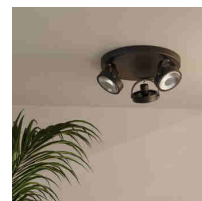

Product variants

Reference

Attributes

L300-N

Kleur - Zwart