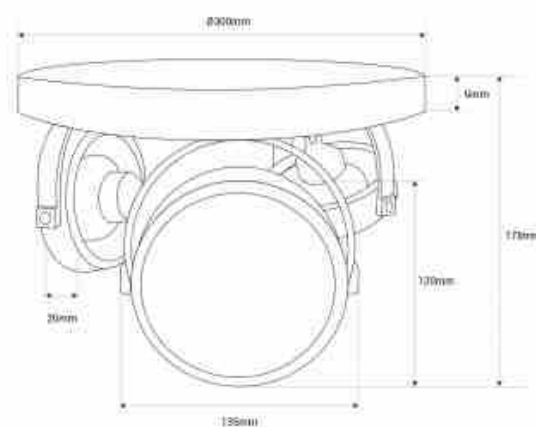

Drievoudige verstelbare plafondlamp "IRIS 3" - 3 x AR111 GU10

Ref. L300

Moderne plafondlamp met 3 verstelbare spots. AR111 fitting en GU10 lampvoet. Biedt verstelbare verlichting op maat, perfect voor moderne interieurs. Verkrijgbaar in zwart en wit. **AR111 GU10 lampen - NIET inbegrepen**.

Product data

Nominale spanning (V)	110 - 240 V WISSELSTROOM
Frequentie (Hz)	50 - 60
Cap	GU10
Oriënteerbaar	Ja
Afmetingen (mm) LxIxh	Ø300x178
Materiaal	Aluminium
Gebruik buiten	Geen
IP	IP20
Temperatuurbereik	-20°C ~ +40°C
Frequentie van gebruik	normaal
Certificaten	EC, ROHS
Garantie	10 jaar