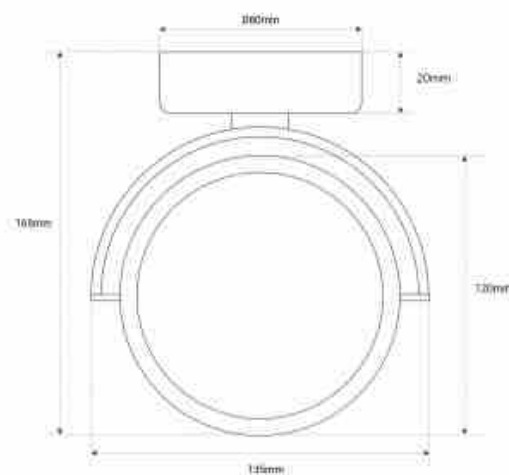

Verstelbare plafondspot "IRIS" - 1 x AR111 GU10

Ref. L301

"IRIS" verstelbare opbouwspot ontworpen voor AR111 LED lampen met GU10 lampvoet. Hiermee kun je het licht aanpassen aan je behoeften. Verkrijgbaar in zwart en wit. Inclusief bevestigingsschroeven en pluggen. Perfecte plafondspots om je interieur stijlvol te verlichten. **AR111 GU10 lamp - NIET inbegrepen**.

Product data

Nominale spanning (V)	220 - 240 V AC
Frequentie (Hz)	50 - 60
Sensor	Geen
Cap	GU10
Oriënteerbaar	Ja
Afmetingen (mm) LxIxh	165x135x80
Materiaal	Aluminium
Gebruik buiten	Geen
IP	IP20
Temperatuurbereik	-20u00b0C ~ +40u00b0C
Frequentie van gebruik	Intensief
Energie-efficiëntieklasse	A+ (2021)
Certificaten	EC, ROHS
Garantie	10 jaar
Montage	Oppervlak
Lang	135 mm
Breedte	Ø80mm
Hoog	165 mm