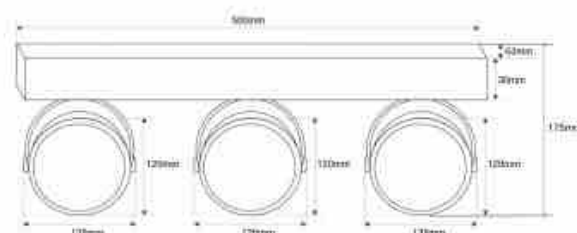

Drievoudig verstelbare plafondspot "IRIS" - 3 x AR111 GU10

Ref. L303

IRIS" drievoudige opbouwspot ontworpen voor AR111 LED lampen met GU10 lampvoet. Elke spot is afzonderlijk verstelbaar, zodat je het licht kunt aanpassen aan je behoeften. Verkrijgbaar in zwart en wit. Inclusief bevestigingsschroeven en pluggen. Perfecte plafondspots om je interieur stijlvol te verlichten. **AR111 GU10 lampen - NIET inbegrepen**.

Product data

Nominale spanning (V)	220 - 240 V AC
Frequentie (Hz)	50 - 60
Sensor	Geen
Cap	GU10
Oriënteerbaar	Geen
Materiaal	Aluminium
Gebruik buiten	Geen
IP	IP20
Temperatuurbereik	-20°C ~ +40°C
Frequentie van gebruik	Intensief
Certificaten	EC, ROHS
Garantie	10 jaar
Lang	500 mm
Breedte	63 mm
Hoog	175 mm