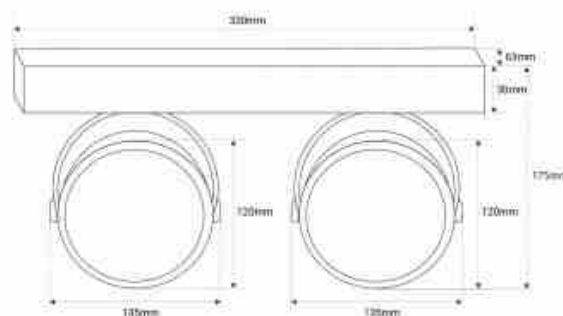

Dubbele verstelbare plafondspot "IRIS" - 2 x AR111 GU10

Ref. L302

"IRIS" spot met dubbel oppervlak, ontworpen voor AR111 LED lampen met GU10 lampvoet. Elke spot is afzonderlijk verstelbaar, zodat je het licht kunt aanpassen aan je behoeften. Verkrijgbaar in zwart en wit. Inclusief bevestigingsschroeven en pluggen. Perfecte plafondspots om je interieur stijlvol te verlichten. **AR111 GU10 lampen - NIET inbegrepen**.

Product data

Nominale spanning (V)	220 - 240 V AC
Frequentie (Hz)	50 - 60
Sensor	Geen
Cap	GU10
Oriënteerbaar	Geen
Materiaal	Aluminium
Gebruik buiten	Geen
IP	IP20
Temperatuurbereik	-20°C ~ +40°C
Frequentie van gebruik	Intensief
Certificaten	EC, ROHS
Garantie	10 jaar
Lang	330 mm
Breedte	63 mm
Hoog	175 mm