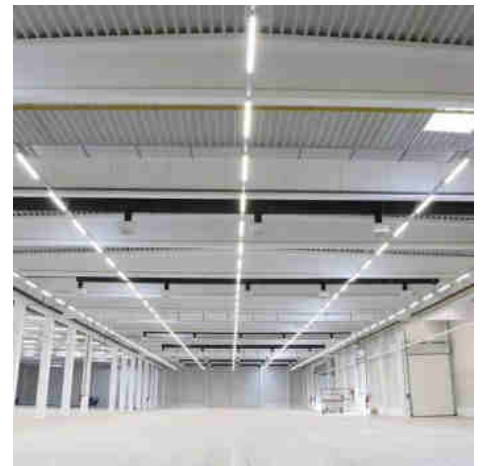

Waterdicht buisarmatuur voor industrieel gebruik - 120cm - 40W - IP67 - IK10

Ref. B8490-120

120cm en 40W compact waterdicht buisvormig LED-scherm. Laag verbruik en hoge lichtopbrengst (120lm/W). Door zijn weerstand en prestaties speciaal aanbevolen voor industriële omgevingen zoals fabrieken, boerderijen en broederijen. Verkrijgbaar in warm wit (3000K) en neutraal wit (4000K). Inclusief opbouw- en ophangmontageset.