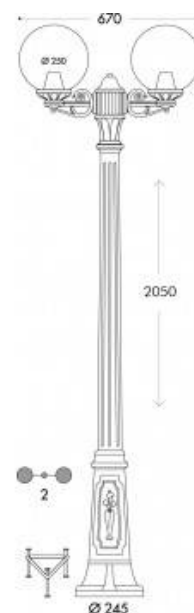

FUMAGALLI "GIGI BISSO GLOBE" 2xE27 dubbele LED straatlamp voor buiten

Ref. G25.156.S20

Dubbele lantaarn uit de Fumagalli-familie van buitenarmaturen met een klassiek en elegant ontwerp. Verkrijgbaar in twee kleuren: zwart en wit, met de volgende combinaties:- Witte kleur: bevat twee 6W lampen in warm wit (2700K).- Zwarte kleur: bevat twee 8,5W CCT-lampen, waarmee je de kleurtemperatuur kunt kiezen tussen warm wit (2700K), neutraal wit (4000K) en koel wit (6500K), afhankelijk van je behoeften. **Inbegrepen lampen**.

Product data

Schaduw	Warm wit, CCT
Kelvin (K)	4000, 2700, 6500
Lumen (Lm)	1840, 1680
UGR	Geen
Dimbaar	Geen
Vermogen (W)	12, 17
Bestuurder	Intern
Sensor	Geen
Cap	E27
Oriënteerbaar	Geen
Gebruik buiten	Ja
IP	IP55
Temperatuurbereik	-20u00b0C ~ +40u00b0C
Frequentie van gebruik	Intensief
Certificaten	EC, ROHS
Garantie	Volgens wettelijke garantie: 3 jaar

Product variants**Reference****Attributes**

G25.156.S20.WYF1R

Kleur - Wit

G25.156.S20.AYV1K

Kleur - Zwart