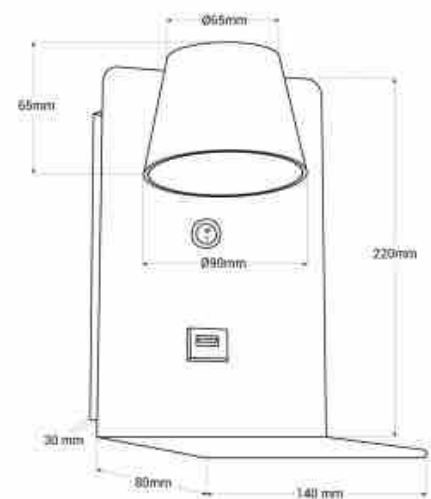

## Wandleeslamp met USB-poort "BASKOP" - 6W - Verticaal ontwerp

### Ref. LN1545

Moderne wandlamp speciaal ontworpen om op hoofdborden te worden geïnstalleerd, met USB-poort en geïntegreerde plank. Het bevat een 6W LED spot die functioneert als een leeslamp, met een helderheid van 520 lumen. De lamp heeft een draaihoek van 350° en een bundelopening van 120 graden. Hij straalt licht uit in een warme tint (2700K) en is verkrijgbaar in de kleuren wit, grijs en zwart.

### Product data

Schaduw	Warm wit
Kelvin (K)	2700
Lumen (Lm)	520
Openingshoek (u00ba)	120
UGR	Geen
Dimbaar	Geen
Vermogen (W)	6
Nominale spanning (V)	220 - 240 V AC
Bestuurder	Intern
Sensor	Geen
Oriu00ebnteerbaar	Ja
Materiaal	Aluminium
Gebruik buiten	Geen
IP	IP20
Temperatuurbereik	-20u00b0C ~ +40u00b0C
Frequentie van gebruik	normaal
Certificaten	EC, ROHS
Garantie	Volgens wettelijke garantie: 3 jaar