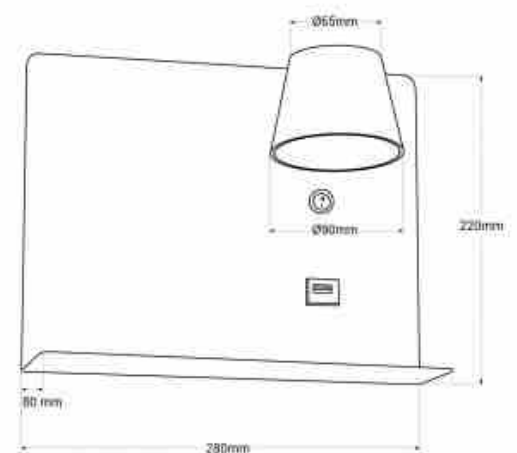

## Wandleeslamp met USB-poort "BASKOP" - 6W - horizontaal ontwerp

### Ref. LN1541

Moderne wandlamp speciaal ontworpen om op hoofdborden te worden geïnstalleerd, met USB-poort en geïntegreerde plank. Het bevat een 6W LED spot die functioneert als een leeslamp, met een helderheid van 520 lumen. De lamp heeft een draaihoek van 350° en een bundelopening van 120 graden. Hij straalt licht uit in een warme tint (2700K) en is verkrijgbaar in de kleuren wit, grijs en zwart.

### Product data

Schaduw	Warm wit
Kelvin (K)	2700
Openingshoek (u00ba)	120
Nominale spanning (V)	220 - 240 V AC
Frequentie (Hz)	50 - 60
Bestuurder	Intern
Sensor	Geen
Oriu00ebnteerbaar	Ja
Afmetingen (mm) LxIxh	280 x 220
Materiaal	Aluminium
Materiaal rooster	Polycarbonaat
Gebruik buiten	Geen
IP	IP20
Energie-efficiëntieklasse	A+ (2021)
Certificaten	EC, ROHS
Garantie	Volgens wettelijke garantie: 3 jaar
Aansluiting	Lichtpunt