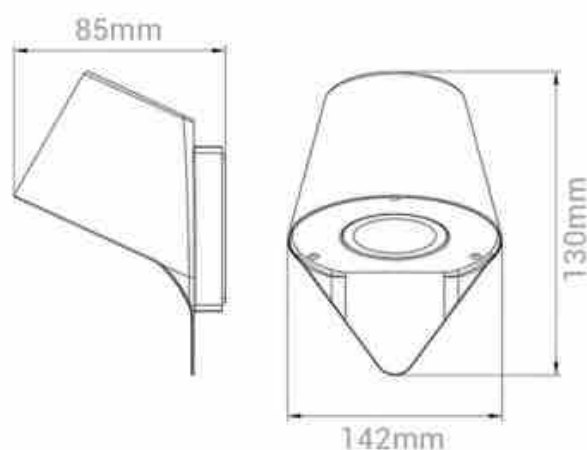

Product data

Gebruik buiten	Ja
Certificaten	EC, ROHS