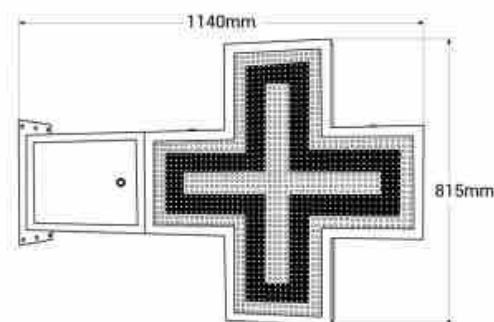

Programmeerbaar groen enkelkleurig LED apothekerskruis P16 - Buiten

Ref. DP16

Groen eenkleurig LED apothekerskruis voor buiten met dubbelzijdige groene metalen behuizing. Eenvoudig programmeerbaar via WiFi. Bevat een standaardmodule om datum en tijd weer te geven en een temperatuur- en vochtigheidsmodule. Ondersteunt verschillende scènes en effecten waardoor configuratie op maat mogelijk is. Kan worden geïnstalleerd op de gevels van apotheken en parafarmacies. Eenvoudig te configureren, perfect om uw bedrijf onder de aandacht te brengen en te promoten.

Pixel of Dp16 single color led screen.

Product data

| | |
|------------------------|-------------------------------------|
| Schaduw | Groen |
| Type LED | DPI |
| Nominale spanning (V) | 230 |
| Frequentie (Hz) | 50 - 60 |
| Bestuurder | Intern |
| Sensor | Temperatuur, vochtigheid |
| Afmetingen (mm) LxIxh | 815x1140 mm |
| Gewicht (g) | 17 kg |
| Materiaal | Metaal |
| Gebruik buiten | Ja |
| IP | IP65 |
| Temperatuurbereik | -20u00b0C ~ +40u00b0C |
| Frequentie van gebruik | Intensief |
| Levensduur (h) | 30000 |
| Certificaten | EC, ROHS |
| Garantie | Volgens wettelijke garantie: 3 jaar |
| Montage | Oppervlak |
| Connectiviteit | Wifi |