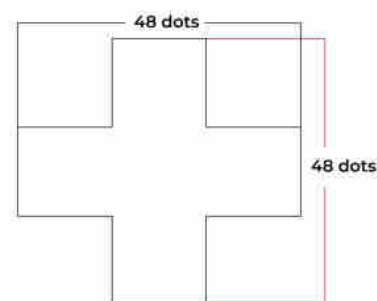

Programmeerbaar groen enkelkleurig LED apothekerskruis P16 - Buiten

Ref. DP16

Groen eenkleurig LED apothekerskruis voor buiten met dubbelzijdige groene metalen behuizing. Eenvoudig programmeerbaar via WiFi. Bevat een standaardmodule om datum en tijd weer te geven en een temperatuur- en vochtigheidsmodule. Ondersteunt verschillende scènes en effecten waardoor configuratie op maat mogelijk is. Kan worden geïnstalleerd op de gevels van apotheken en parafarmacies. Eenvoudig te configureren, perfect om uw bedrijf onder de aandacht te brengen en te promoten.

Pixel of Dp16 single color led screen.

Product data

| | |
|------------------------|-------------------------------------|
| Schaduw | Groen |
| Type LED | DPI |
| Nominale spanning (V) | 230 |
| Frequentie (Hz) | 50 - 60 |
| Bestuurder | Intern |
| Sensor | Temperatuur, vochtigheid |
| Afmetingen (mm) LxIxh | 815x1140 mm |
| Gewicht (g) | 17 kg |
| Materiaal | Metaal |
| Gebruik buiten | Ja |
| IP | IP65 |
| Temperatuurbereik | -20u00b0C ~ +40u00b0C |
| Frequentie van gebruik | Intensief |
| Levensduur (h) | 30000 |
| Certificaten | EC, ROHS |
| Garantie | Volgens wettelijke garantie: 3 jaar |
| Montage | Oppervlak |
| Connectiviteit | Wifi |