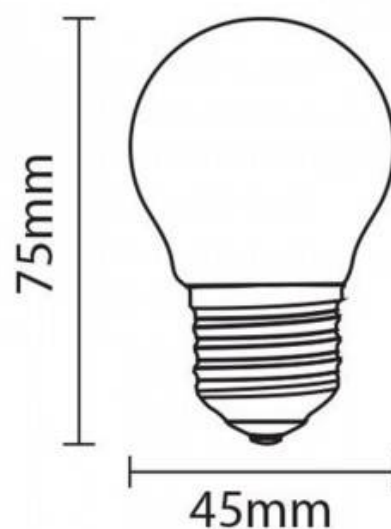

LED bolvormige gloeilamp E27 G45 - 5W

Ref. B1316-E27-2

Bolvormige Filament LED Lamp E27 G45 5W. Zeer veelzijdige decoratieve lamp om gezellige sferen te creëren met een vintage tintje. Verkrijgbaar in warm wit (3000K) en neutraal wit (4000K).

Product data

Schaduw	Neutraal wit, Warm wit
Kelvin (K)	3000, 4000
Lumen (Lm)	450
Dimbaar	Geen
Vermogen (W)	5
Nominale spanning (V)	220 - 240 V AC
Frequentie (Hz)	50 - 60
Cap	E27
Gebruik buiten	Geen
IP	IP20
Temperatuurbereik	-20u00b0C ~ +40u00b0C
Certificaten	EC, ROHS
Garantie	Volgens wettelijke garantie: 3 jaar
Gloeidraad	ja