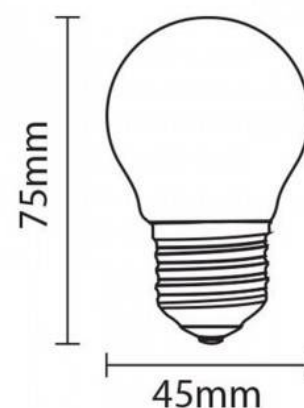

LED bolvormige gloeilamp E27 G45 - 5W

Ref. B1316-E27-2

Bolvormige Filament LED Lamp E27 G45 5W. Zeer veelzijdige decoratieve lamp om gezellige sferen te creëren met een vintage tintje. Verkrijgbaar in warm wit (3000K) en neutraal wit (4000K).

Product data

Schaduw	Neutraal wit, Warm wit
Kelvin (K)	3000, 4000
Lumen (Lm)	450
Dimbaar	Geen
Vermogen (W)	5
Nominale spanning (V)	220 - 240 V AC
Frequentie (Hz)	50 - 60
Cap	E27
Gebruik buiten	Geen
IP	IP20
Temperatuurbereik	-20u00b0C ~ +40u00b0C
Certificaten	EC, ROHS
Garantie	Volgens wettelijke garantie: 3 jaar
Gloeidraad	ja