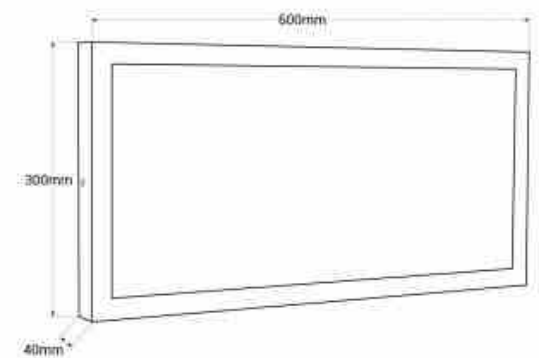

Opbouw LED plafondlamp 60x30cm 24W 2150 Lumen

Ref. B4228

60 x 30 cm 24W LED plafondlamp voor opbouw met wit frame. Inclusief niet-flicker Driver van hoge kwaliteit. Esthetisch elegant en discreet, maar ook zeer compact. Robuust en lichtgewicht, snel en eenvoudig te installeren, ideaal voor montage in plafonds die geen uitsparingen toelaten.- Inclusief schroeven en pluggen.24W230V600x300x40mmIP20

Product data

Schaduw	Koel wit, Neutraal wit, Warm wit
Kelvin (K)	3000, 6000, 4000
Lumen (Lm)	2100
Efficiëntie (Lm/w)	77
CRI	80-85
Openingshoek (u00ba)	160
Type LED	SMD 2835
Vermogen (W)	24
Nominale spanning (V)	230V
Frequentie (Hz)	50 - 60
Bestuurder	Extern
Sensor	Geen
Orienteerbaar	Geen
Afmetingen (mm) LxIxh	595x300x40
Materiaal	Aluminium
Materiaal rooster	Polycarbonaat
Gebruik buiten	Geen
IP	IP20

Frequentie van gebruik	Intensief
Levensduur (h)	25000
Energie-efficiëntieklasse	A+ (2021)
Certificaten	EC, ROHS
Garantie	3 jaar
Montage	Oppervlak
Afmetingen LED Paneel	60x30

Product variants

Reference

Attributes