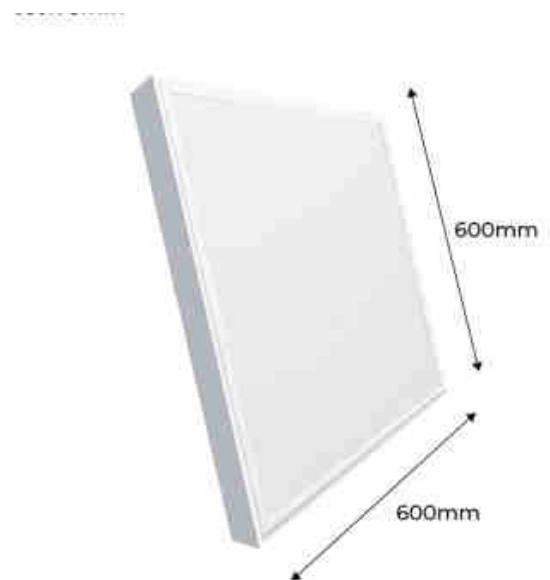

### Slank LED-oppervlaktepaneel 60X60 cm - PHILIPS Driver - 44W - UGR19 - met montageET

#### Ref. B4292-UGR19

Het PHILIPS LED opbouwpaneel met driver heeft een slank, ultraslank ontwerp en geavanceerde technologie waarmee het krachtige, gelijkmatige verlichting biedt in 3 tinten: warm wit (2800K), neutraal wit (4000K) en koel wit (6000K). Het is een zeer efficiënte armatuur met een vermogen van 44W en een lichtstroom van 3800 lumen. Het bevat een microprisma diffuser die zorgt voor niet-verblindende verlichting (UGR<19), ideaal voor kantoren, vergaderzalen, scholen of ziekenhuizen. Dankzij de hoge kleurweergave-index (CRI>80) reproduceert de lamp kleuren die sterk lijken op natuurlijk licht. Inclusief opbouwmontagekit met alle accessoires voor eenvoudige en snelle installatie.

#### Product data

Schaduw	Koel wit, Neutraal wit, Warm wit
Kelvin (K)	6000, 4000, 2800
Lumen (Lm)	3800
CRI	80-85
Type LED	SMD 2835
Dimbaar	Optioneel, de bestuurder vervangen
Vermogen (W)	44
Nominale spanning (V)	220 - 240 V AC
Frequentie (Hz)	50 - 60
Bestuurder	Extern
Sensor	Geen
Oriënteerbaar	Geen
Gebruik buiten	Geen
Temperatuurbereik	-0u00b0C ~ +30u00b0C
Frequentie van gebruik	Intensief
Levensduur (h)	25000
Energie-efficiëntieklasse	A+ (2021)
Certificaten	EC, ROHS

Garantie	Volgens wettelijke garantie: 3 jaar
Montage	Oppervlak
Afmetingen LED Paneel	60x60