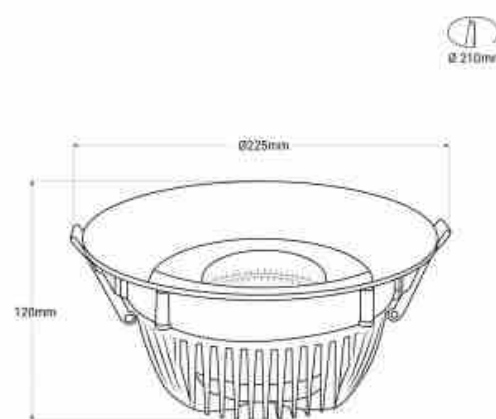

LED inbouwspot speciaal voor viswinkel - 44W - Driver Philips - Doorsnede Ø210 mm

### Ref. B1260-1-PYM

44W LED downlight speciaal voor vis- en zeevruchtenwinkels, met Philips driver. De lamp heeft een speciale R00VA19 chip die verlichting van de hoogste kwaliteit garandeert, met een hoge kleurweergave-index (CRI>80). De lamp straalt verlichting uit in een bereik van het koude tonale spectrum dat de kleur van vis en zeevruchten laat uitkomen, waardoor ze er natuurlijk en vers uitzien, wat de aankoopbeslissing van de klant ten goede komt. Buitendiameter: 225 mm Snij diameter: 210 mm

### Product data

Schaduw	Koel wit
Lumen (Lm)	2900
CRI	80-85
Dimbaar	Geen
Vermogen (W)	44
Nominale spanning (V)	220 - 240 V AC
Frequentie (Hz)	50 - 60
Sensor	Geen
Oriënteerbaar	Geen
Materiaal	Aluminium
Materiaal rooster	Kunststof
Gebruik buiten	Geen
IP	IP20
Temperatuurbereik	-20u00b0C ~ +40u00b0C
Frequentie van gebruik	Intensief
Levensduur (h)	25000
Energie-efficiëntieklasse	A+ (2021)
Certificaten	EC, ROHS