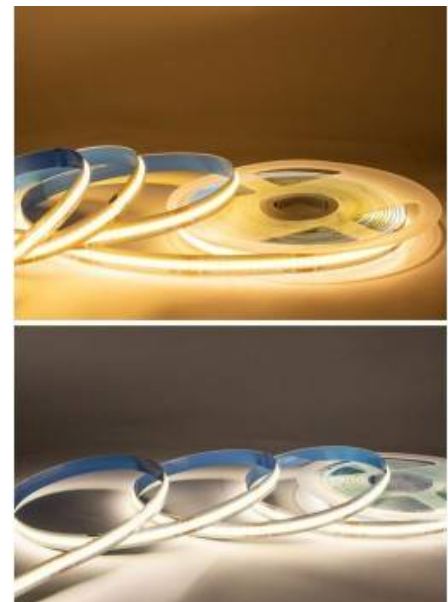

12W/m

10m

COB LED Strip 24V DC - 12W/m - 10mm - IP20 - 10 meter rol - Knip elke 5cm - Knip elke 5cm

### Ref. B1559-10

De COB 24V DC LED strip valt op door zijn heldere en gelijkmatige verlichting, zonder schaduwen of zichtbare lichtvlekken, in tegenstelling tot traditionele LED strips. Bovendien zorgt het slanke ontwerp van 10 mm en de grote flexibiliteit voor eenvoudige installatie in elke ruimte. De strips kunnen om de 5 cm worden gesneden en hebben een CRI>90. Door het gebruik van COB-technologie heeft de strip een hoog lichtrendement, met een dichtheid van 320 chips/meter. Hij is dimbaar en verkrijgbaar in warm wit (2700K), neutraal wit (4000K) en koel wit (6000K).

### Product data

Schaduw	Koel wit, Neutraal wit, Warm wit
Kelvin (K)	6000, 4000, 2700
Efficiu00ebntie (Lm/w)	123
CRI	90-95
Openingshoek (u00ba)	120
Type LED	COB
Dimbaar	Ja
Nominale spanning (V)	24V DC
Frequentie (Hz)	50 - 60
Gebruik buiten	Geen
IP	IP20
Frequentie van gebruik	normaal
Certificaten	EC, ROHS
Garantie	Volgens wettelijke garantie: 3 jaar
Vermogen/m (W/m)	12
Aantal chips/meter	320
Snijafstand (mm)	50
Zelfklevend	3M

Spoorbreedte (mm) 10