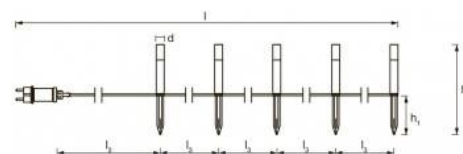

SMART WiFi GARDEN POLE RGBW SMART WiFi buitenarmatuur

Ref. 0478213

Tuinarmaturen met SMART Wifi RGBWstaak . Kleurrijke tuinverlichting van LEDVANCE met intelligente bediening via SMART Wi-Fi-technologie. Met alle benodigde elementen voor een snelle en eenvoudige installatie. Kleurregeling van ongeveer 16 miljoen kleuren, RGBW. Vijf LED-staaklampen die voornamelijk worden gebruikt voor buitenverlichting, tuinen, paden, enz. IP65 en met IP44-voeding. Met een uitbreiding tot maximaal 18 punten. Bovendien kan hij spraakgestuurd worden bediend via Google Assistant of Amazon Alexa. Vermogen van 5,7W, een lichtrendement van 32lm/W, in totaal 180 lumen. Openingshoek van 280 graden. Uitschuifbaar tot maximaal 8 palen.

Product data

Schaduw	RGB-W
CRI	80-85
Frequentie (Hz)	50 - 60
Materiaal	Roestvrij staal
Materiaal rooster	Polycarbonaat
Gebruik buiten	Ja
IP	IP65
Temperatuurbereik	-20u00b0C ~ +40u00b0C
Certificaten	EC, ROHS
Garantie	Volgens wettelijke garantie: 3 jaar