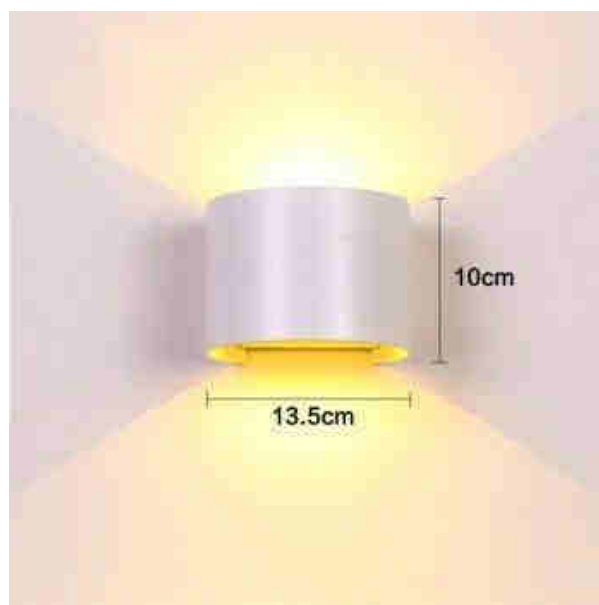

PRODUCT DETAILS

Wandlamp "LAT" 6W dimbaar lichtopening

Ref. LN1570

6W wandlamp met instelbare lichtopening voor zowel het licht dat aan de bovenkant als aan de onderkant wordt uitgestraald. Gemaakt van aluminium voor gebruik binnenshuis (IP20). Elegant en minimalistisch kubusontwerp. Wandlamp met COB-chip. Pas de verlichtingshoek aan aan je behoeften voor een ideaal verlichtingseffect. Stijlvolle halfronde wandlamp, ideaal voor woonkamer, gang, slaapkamers, winkels, hotels, enz. 6W Warm wit: 3000K Spanning: 220-240V/AC IP20 337 lm Chip: COB CRI >85 Afmetingen: Ø115X137mm

Product data

Schaduw	Warm wit
Kelvin (K)	3000
Type LED	COB
Dimbaar	Geen
Frequentie (Hz)	50 - 60
Bestuurder	Intern
Sensor	Geen
Oriënteerbaar	Ja
Materiaal	Aluminium
Gebruik buiten	Geen
IP	IP20
Temperatuurbereik	-20°C ~ +40°C
Frequentie van gebruik	Intensief
Energie-efficiëntieklasse	A+ (2021)
Certificaten	EC, ROHS
Garantie	Volgens wettelijke garantie: 3 jaar