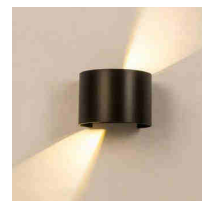

Product variants

Reference

Attributes

LN1570-N

Kleur - Zwart