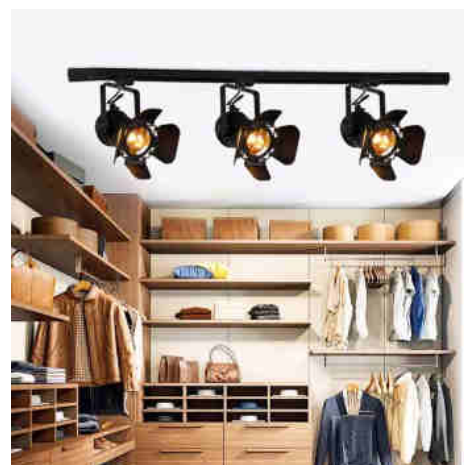

## Bioscoop" richtbare enkelfasige railspot - E27

### Ref. LV233-MON

Eenfasige raillamp met een origineel ontwerp, geïnspireerd op traditionele bioscoopspots. De lamp is volledig richtbaar, waardoor het licht op de gewenste plek kan worden gericht. Perfect voor het verlichten en decoreren van het huis, winkels, studio's, restaurants of bars. \*\*E27 fitting - Lamp niet inbegrepen\*\*.