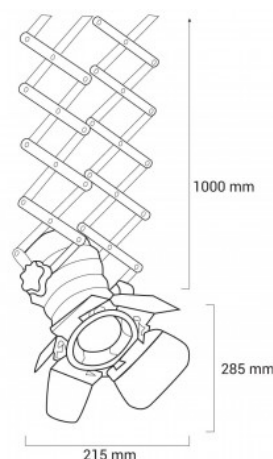

Eenfase verstelbare en uittrekbare railspot "Cinema" - E27

Ref. LV231-MON

Eenfasige raillamp met een origineel ontwerp, geïnspireerd op traditionele bioscoopspots met een balg die tot 1 meter kan worden uitgeschoven. De lamp kan niet alleen worden uitgeschoven, maar ook volledig worden gericht op de gewenste locatie. Perfect voor het verlichten en decoreren van het huis, winkels, studio's, restaurants of bars. **E27 fitting - Lamp niet inbegrepen**.

Product data

Nominale spanning (V)	220 - 240 V AC
Frequentie (Hz)	50 - 60
Cap	E27
Oriënteerbaar	Ja
Afmetingen (mm) LxIxh	200 x 700
Materiaal	Aluminium
Gebruik buiten	Geen
IP	IP20
Temperatuurbereik	-20°C ~ +40°C
Frequentie van gebruik	normaal
Levensduur (h)	25000
Certificaten	EC, ROHS
Garantie	Volgens wettelijke garantie: 3 jaar
Montage	Ophanging
Maximaal vermogen (W)	60W
Type spoor	Eenfase
Stijl	Industrieel, Vintage