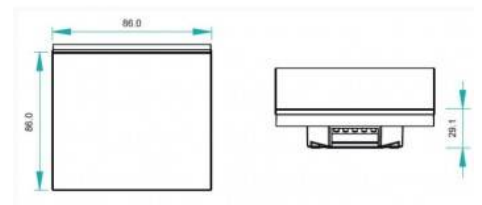

CCT-toetsdimmer voor 4-zone LED-verlichting - SUNRICHER - DALI

Ref. SR-2300TS-CCT-EU

De SR-2300TS-DIM-CCT is een CCT-touchschakelaar waarmee je de helderheid en kleur van onze LED-lampen kunt selecteren. Met DALI-uitgang voor het dimmen en schakelen van 4 lichtzones. Het aanraakpaneel, ontworpen met zwaar gehard glas, biedt soepel dimmen en flikkervrije schakelfuncties. De LED dimmer is eenvoudig te installeren, met een installatiehandleiding in de doos en compatibel met diverse 12-24V-DC DALI producten. De dimmer kan tot 4 zones bedienen met 2 aanpasbare scènes om op te slaan en af te spelen in elke zone. Bedient een groot aantal LED-armaturen.