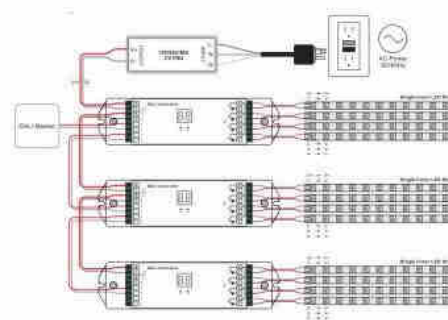

## Dali Dimmer DC 12-36V 5A/Kanaal (4 kanalen in 1)

### Ref. SR-2302B

De SR-2302B is een constante spanning LED driver met 4 kanalen, 5A per kanaal uitgang. Met 1 DALI adres om 4 kanalen synchroon aan te sturen. Het DALI-adres kan handmatig worden toegewezen via het digitale nummer op het display. Het kan ook automatisch worden toegewezen via de controllers. Kan worden gebruikt om meerdere LED-strips synchroon aan te sturen. Vloeiend dimmen van 0%-100% met de DALI-dimmer door logaritmisch dimmen, wat perfect is voor het menselijk zicht.