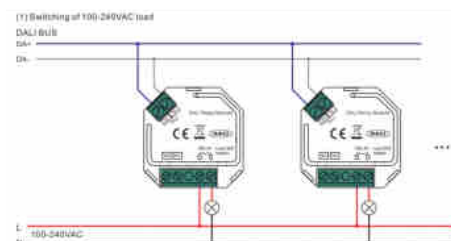

## DALI relaisschakelaar

### Ref. SR-2701S

De SR-2701S is een relaisschakelaar die apparaten volledig uitschakelt bij een 100-240V/AC of 12/24V/DC stroomonderbreking. Mini-formaat, eenvoudig te installeren in een standaard inbouwdoos. Vereist slechts 2 draden. Busadres toegewezen door DALI master, individueel, groep of bediening met fade timers.

### Product data

Nominale spanning (V)	12V DC, 24V DC, 230
Afmetingen (mm) LxIxh	45,5x45x45x20,3
Certificaten	EC, ROHS
Garantie	Volgens wettelijke garantie: 3 jaar

### Product Dimension