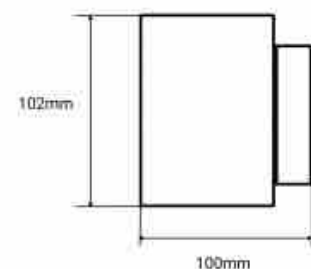

TUB "UP and Down" G9 binnenwandarmaturen

Ref. LN1550

Wandlamp met een modern ontwerp, buisvormig en compacte afmetingen. Gemaakt van hoogwaardig aluminium, met verschillende afwerkingen. Lichthoek naar boven en beneden. Uitsluitend voor gebruik binnenshuis, met IP20-beschermingsgraad. Ideaal als decoratieve verlichting in gangen, eetkamers, woonkamers, restaurants, hotels, bars, cafés, enz. Afmetingen: 80x100x102mm.**G9 lamp niet inbegrepen220-240V/ACG9Max. vermogen 40WIP20 80x100x102mm

Product data

Nominale spanning (V)	220 - 240 V AC
Cap	G9
Afmetingen (mm) Lxlxh	80x100x102
Materiaal	Aluminium
IP	IP20
Certificaten	EC, ROHS
Garantie	Volgens wettelijke garantie: 3 jaar
Stijl	Minimalistisch