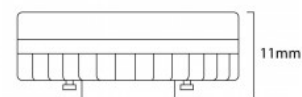

CHIP COB
Alta calidad

CRI > 85

LED lamp GX53 CCT 3W - 120° - 350lm

Ref. H.LED.G53.CCT

De Fumagalli CCT GX53 LED lamp biedt 3W vermogen en 350 lumen, met een brede openingshoek van 120°. Aanpasbare CCT-tint en hoge kleurweergave. 3WCCT100-240VØ73x11mm120°

Product data

Schaduw	CCT
Kelvin (K)	3000, 4000, 6500
Lumen (Lm)	350
Efficiëntie (Lm/w)	120
CRI	80-85
Openingshoek (u00ba)	120
Type LED	SMD 2835
Nominale spanning (V)	100 - 240 V WISSELSTROOM
Frequentie (Hz)	50 - 60
Vermogensfactor (cosφ)	0,8
Bestuurder	Intern
Cap	GX53
Afmetingen (mm) LxIxh	Ø73x11
Materiaal	Aluminium
Materiaal rooster	Polycarbonaat
Gebruik buiten	Geen
IP	IP20
Levensduur (h)	25000