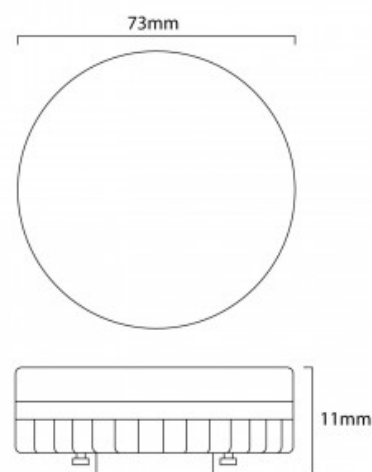

CHIP COB
Alta calidad

CRI > 85

LED lamp GX53 CCT 3W - 120° - 350lm

Ref. H.LED.G53.CCT

De Fumagalli CCT GX53 LED lamp biedt 3W vermogen en 350 lumen, met een brede openingshoek van 120°. Aanpasbare CCT-tint en hoge kleurweergave. 3WCCT100-240VØ73x11mm120°

Product data

Schaduw	CCT
Kelvin (K)	3000, 4000, 6500
Lumen (Lm)	350
Efficiëntie (Lm/w)	120
CRI	80-85
Openingshoek (u00ba)	120
Type LED	SMD 2835
Nominale spanning (V)	100 - 240 V WISSELSTROOM
Frequentie (Hz)	50 - 60
Vermogensfactor (cosφ)	0,8
Bestuurder	Intern
Cap	GX53
Afmetingen (mm) LxIxh	Ø73x11
Materiaal	Aluminium
Materiaal rooster	Polycarbonaat
Gebruik buiten	Geen
IP	IP20
Levensduur (h)	25000