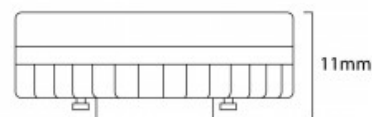

CHIP COB
Alta calidad

CRI > 85

LED lamp GX53 CCT 3W - 120° - 350lm

Ref. H.LED.G53.CCT

De Fumagalli CCT GX53 LED lamp biedt 3W vermogen en 350 lumen, met een brede openingshoek van 120°. Aanpasbare CCT-tint en hoge kleurweergave. 3WCCT100-240VØ73x11mm120°

Product data

Schaduw	CCT
Kelvin (K)	3000, 4000, 6500
Lumen (Lm)	350
Efficiëntie (Lm/w)	120
CRI	80-85
Openingshoek (u00ba)	120
Type LED	SMD 2835
Nominale spanning (V)	100 - 240 V WISSELSTROOM
Frequentie (Hz)	50 - 60
Vermogensfactor (cosφ)	0,8
Bestuurder	Intern
Cap	GX53
Afmetingen (mm) LxIxh	Ø73x11
Materiaal	Aluminium
Materiaal rooster	Polycarbonaat
Gebruik buiten	Geen
IP	IP20
Levensduur (h)	25000