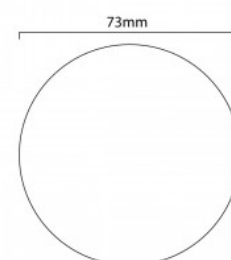

CHIP COB
Alta calidad

CRI > 85

LED lamp GX53 CCT 3W - 120° - 350lm

Ref. H.LED.G53.CCT

De Fumagalli CCT GX53 LED lamp biedt 3W vermogen en 350 lumen, met een brede openingshoek van 120°. Aanpasbare CCT-tint en hoge kleurweergave. 3WCCT100-240VØ73x11mm120°

Product data

Schaduw	CCT
Kelvin (K)	3000, 4000, 6500
Lumen (Lm)	350
Efficiëntie (Lm/w)	120
CRI	80-85
Openingshoek (u00ba)	120
Type LED	SMD 2835
Nominale spanning (V)	100 - 240 V WISSELSTROOM
Frequentie (Hz)	50 - 60
Vermogensfactor (cosφ)	0,8
Bestuurder	Intern
Cap	GX53
Afmetingen (mm) LxIxh	Ø73x11
Materiaal	Aluminium
Materiaal rooster	Polycarbonaat
Gebruik buiten	Geen
IP	IP20
Levensduur (h)	25000