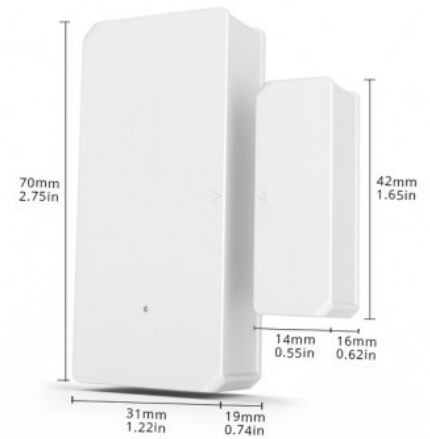

SONOFF DW2-wi-fi Alarmsensor, deur- en raamopeningen | SONOFF DW2-wi-fi

Ref. SONOFFDW2-WIFI

De SONOFF DW2-wi-fi is een SONOFF SMART HOME sensor die het openen van een deur of raam detecteert en een signaal naar je smartphone stuurt via de eWeLink app, die compatibel is met alle SONOFF Wi Fi producten. Wanneer je het alarm ontvangt over het openen van een deur of raam, kun je elke gewenste actie activeren vanaf je telefoon, bijvoorbeeld het inschakelen van een lamp. Je kunt het zo programmeren dat het automatisch gebeurt wanneer een bepaalde deur of raam wordt geopend of gesloten. De sensor is eenvoudig te installeren, je hoeft hem alleen maar aan te brengen op de deur of het raam dat je wilt.

Product data

Nominale spanning (V)	12V
Detectiebereik (m)	200
Afmetingen (mm) LxIxh	77x49,5x18,8
Gewicht (g)	45
Certificaten	EC, ROHS
Garantie	Volgens wettelijke garantie: 3 jaar
Type batterij	2AA