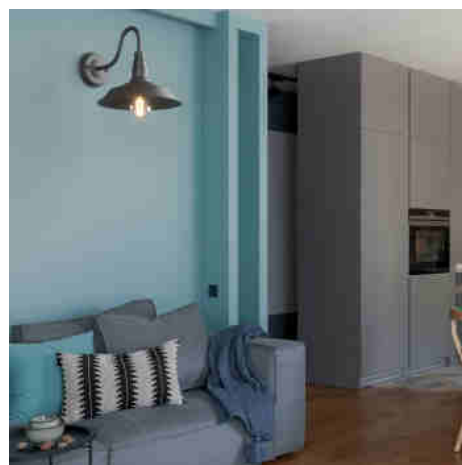

## Vintage wandlamp "ROC"

### Ref. L3042

Elegante binnenwandlamp van aluminium, afgewerkt in roest, zwart en grijs. Met een origineel, vintage en industrieel ontwerp. Ze biedt een retro-antieke stijl in elke kamer. Ideale lampen voor elke kamer binnenshuis, of het nu in gangen, woonkamers of slaapkamers is, thuis, in winkels of restaurants. Gebruik hem in elke kamer, of het nu in gangen, woonkamers of slaapkamers is. E27 fitting \*LED BULB NIET INBEGREPEN\*. Maximaal vermogen 60W. Afmetingen: 192x260x115mm.