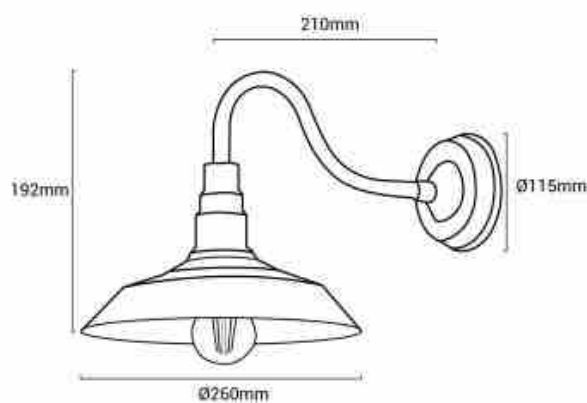

## Vintage wandlamp "ROC"

### Ref. L3042

Elegante binnenwandlamp van aluminium, afgewerkt in roest, zwart en grijs. Met een origineel, vintage en industrieel ontwerp. Ze biedt een retro-antieke stijl in elke kamer. Ideale lampen voor elke kamer binnenshuis, of het nu in gangen, woonkamers of slaapkamers is, thuis, in winkels of restaurants. Gebruik hem in elke kamer, of het nu in gangen, woonkamers of slaapkamers is. E27 fitting \*LED BULB NIET INBEGREPEN\*. Maximaal vermogen 60W. Afmetingen: 192x260x115mm.

### Product data

Frequentie (Hz)	50 - 60
Sensor	Geen
Cap	E27
Oriënteerbaar	Geen
Materiaal	Aluminium
Gebruik buiten	Geen
IP	IP20
Temperatuurbereik	-20°C ~ +40°C
Frequentie van gebruik	normaal
Certificaten	EC, ROHS
Garantie	Volgens wettelijke garantie: 3 jaar
Montage	Oppervlak
Stijl	Industrieel, Vintage