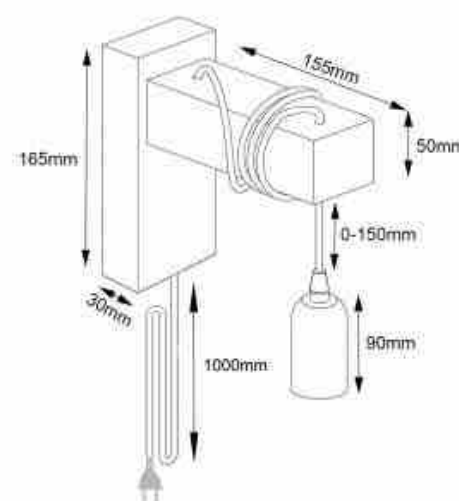

### Ref. LM130-EU

Houten wandlampen met een vintage ontwerp en gedetailleerde zwart-witte afwerkingen. Wandlampen ontworpen met hanglamp. De wandlamp heeft een aluminium fitting en kabel met zwart/witte schakelaar. Geeft een rustieke stijl aan je huis. De lamp heeft een flexibel snoer waarmee je de hoogte kunt aanpassen door het rond de houten structuur te wikkelen. E27 fitting, gloeilamp niet inbegrepen, we raden aan een LED Edison gloeilamp te gebruiken. Ideaal voor het decoreren van elke ruimte in winkels, restaurants, bars, of in kamers in huis zoals slaapkamers of eetkamers. Exclusief voor gebruik binnenshuis.

### Product data

Nominale spanning (V)	220-240V/AC
Frequentie (Hz)	50 - 60
Cap	E27
Afmetingen (mm) LxIxh	180x215
Materiaal	Hout, Staal
Gebruik buiten	Geen
IP	IP20
Certificaten	EC, ROHS
Garantie	Volgens wettelijke garantie: 3 jaar
Stijl	Scandinavisch, Industrieel, Vintage