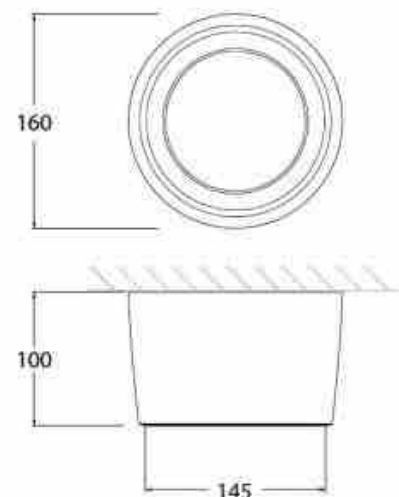

CCT "Livia 160" FUMAGALLI plafondlamp voor buiten - 7W - GX53 - IP55

Ref. 3A9.000.000

Buitenplafondlamp van het Italiaanse bedrijf FUMAGALLI, met een geweldig design en kwaliteit. Ze is gemaakt van hars dat bestand is tegen schokken, corrosie en degradatie door UV-stralen. Dankzij de IP55-beschermingsgraad is ze geschikt voor buitengebruik. Het bevat een matte diffuser en een 7W GX53 LED-lamp, met CCT-systeem waarmee de kleurtemperatuur kan worden ingesteld tussen warm wit, neutraal wit en koud wit.

SPECIFICAZIONI		7W	
Modello	Livia 160	7W	800 lm
Materiali	PC, ABS		
IP	IP55		
Colore	Grigio		
Alimentazione	230V AC		
Consumo	7W		
Flusso luminoso	800 lm		
Temperatura di colore	3000K, 4000K, 6500K		
Dimmerabile	No		
Garanzia	3 anni		
Certificazioni	CE, RoHS, LVD, EMC, ENEC, CB		
Accessori	Kit di montaggio		
Descrizione	Lampada a LED a sospensione, 7W, 800lm, CCT, IP55, 230V AC, 50/60Hz, 3000K, 4000K, 6500K, 3 anni di garanzia, kit di montaggio.		

Product data

Schaduw	CCT
Kelvin (K)	3000, 4000, 6500
Lumen (Lm)	800
CRI	80-85
Dimbaar	Geen
Vermogen (W)	7
Nominale spanning (V)	100 - 240 V WISSELSTROOM
Frequentie (Hz)	50 - 60
Sensor	Geen
Cap	GX53
Oriënteerbaar	Geen
Afmetingen (mm) LxIxH	Ø160x100x145
Materiaal	Hars
Gebruik buiten	Ja
IP	IP55
Temperatuurbereik	-20u00b0C ~ +40u00b0C
Frequentie van gebruik	Intensief
Certificaten	EC, ROHS

Garantie	Volgens wettelijke garantie: 3 jaar
Montage	Oppervlak

Product variants

Reference	Attributes	
3A9.000.000.AXC1K	Kleur - Zwart	 7W Ø160 E27 lumagalli
3A9.000.000.WXC1K	Kleur - Wit	 7W Ø160 E27 lumagalli
3A9.000.000.LXC1K	Kleur - Grijs	 7W Ø160 E27 lumagalli