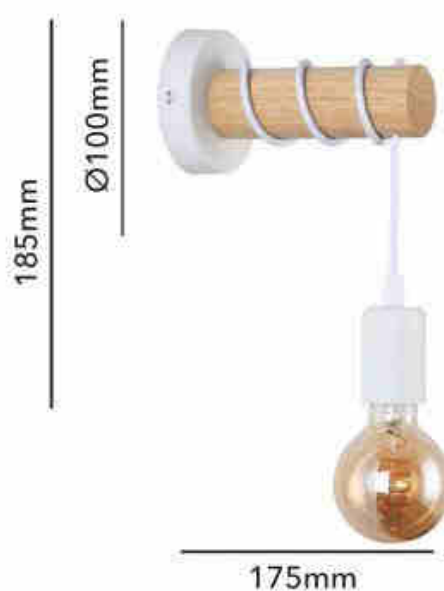

## Rustieke houten wandlamp "MILA".

### Ref. LM135

Wandarmatuur met een rustiek en vintage ontwerp dat licht en massief hout combineert met een aluminium basis, waardoor een robuuste, opvallende en elegante look ontstaat. Exclusief voor gebruik binnenshuis, met beschermingsgraad IP20. Geometrisch ontwerp en minimalistische retrostijl, perfect voor elk huis of bedrijf. Veel gebruikt in de decoratie van gangen, slaapkamers, trappenhuisen, lounges, restaurants, studeerkamers, cafés, hotels, enz. De wandlamp heeft een flexibel snoer waarmee je de hoogte kunt aanpassen door het rond de cilindrische houten structuur te winden, maximale hoogte 15cm. De lamp heeft een E27 fitting, de gloeilamp is niet inbegrepen. We raden aan gloeilampen of Edison lampen te gebruiken om de retrostijl van de lamp compleet te maken.

### Product data

Nominale spanning (V)	220-240-V-AC
Frequentie (Hz)	50 - 60
Cap	E27
Oriënteerbaar	Geen
Afmetingen (mm) LxIxh	175xØ100x185
Gebruik buiten	Geen
IP	IP20
Frequentie van gebruik	normaal
Certificaten	EC, ROHS
Garantie	Volgens wettelijke garantie: 3 jaar
Montage	Oppervlak
Stijl	Scandinavisch

## Product variants

**Reference**

**Attributes**

LM135-N

Kleur - Zwart

LM135-B

Kleur - Wit