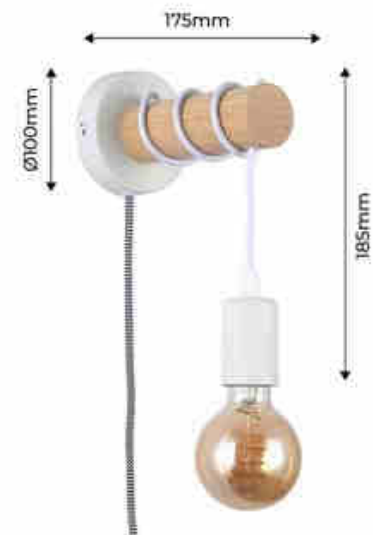

Houten wandlamp met schakelaar en stekker "MILA".

Ref. LM135-EU

Houten wandlamp in retrostijl. Design wandlamp met een praktisch gevlochten snoer, zwart en wit van kleur, en snoer met schakelaar om de lamp comfortabel aan en uit te doen. Gemaakt van hout en aluminium, met een minimalistische retrostijl voor elke binnenruimte in huis of bedrijf. Met beschermingsgraad IP20 is de wandlamp alleen voor gebruik binnenshuis. Ze wordt voornamelijk gebruikt voor de verlichting van gangen, slaapkamers, restaurants, studeerkamers, cafetaria's, hotels, enz. Het snoer kan in hoogte worden aangepast door het rond de cilindrische houten structuur te wikkelen. Met E27 fitting, E27 lamp niet inbegrepen. Ideaal voor gloeilampen die een retrostijl aan de lamp geven.

Product data

Nominale spanning (V)	220-240-V-AC
Frequentie (Hz)	50 - 60
Cap	E27
Oriënteerbaar	Geen
Afmetingen (mm) LxIxh	175xØ100x185
Materiaal	Aluminium, Hout
Gebruik buiten	Geen
IP	IP20
Certificaten	EC, ROHS
Stijl	Scandinavisch

Product variants**Reference****Attributes**

LM135-EU-B

Kleur - Wit

LM135-EU-N

Kleur - Zwart