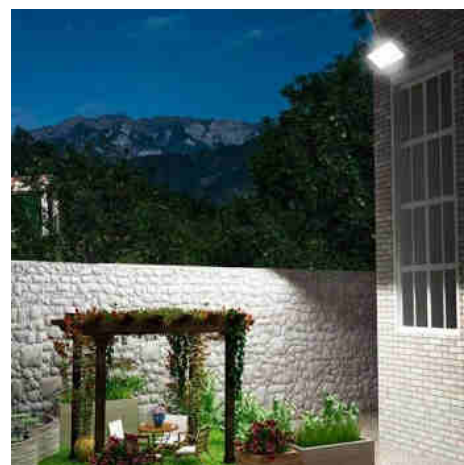

LED schijnwerper op zonne-energie + zonnepaneel 100W

Ref. SL21-100-BF

LED schijnwerper op zonne-energie met 100W vermogen. Gemaakt van compacte aluminium behuizing. Brede openingshoek van de lichtbundel van 90°. Koele kleurtemperatuur, 6500K. Laadt overdag op om 's nachts automatisch aan te gaan. IP65 voor buitengebruik. Verlicht de tuin, het huis, de oprit, de garage of het terras met deze 100W schijnwerper op zonne-energie. De afstandsbediening is inbegrepen. Afmetingen projector 240x173.3x40.8mm en afmetingen zonnepaneel 350x450x17mm. 100W6500K90° Afstandsbediening inbegrepen IP65 15Ah

Product data

Kelvin (K)	6500
Lumen (Lm)	780
CRI	70-80
Openingshoek (u00ba)	90u00b0
Vermogen (W)	100
Nominale spanning (V)	3,2V AC
Afmetingen (mm) LxIxh	p.Led 240x173.3x40.8mm, p.Led 240x173.3x40.8mm
Gebruik buiten	Ja
IP	IP65
Levensduur (h)	25000
Certificaten	EC, ROHS