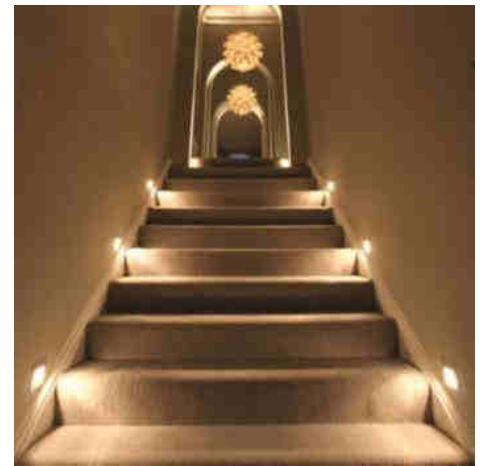

Fumagalli "LETI 300 HS" wand inbouwarmatuur - 1 x E27

Ref. 5C4.000.000

De Fumagalli "LETI 300 HS" inbouwarmatuur is een rechthoekige wandinbouwarmatuur gemaakt van hars dat bestand is tegen corrosie, schokken en UV-stralen. Met beschermingsgraad IP66 kan het buiten worden gebruikt en is het perfect voor het verlichten van trappen, tuinen en terrassen. ** E27 LED lamp - NIET inbegrepen**.

Product data

Nominale spanning (V)	100-240V
Cap	E27
Afmetingen (mm) Lxlxh	293 x 113 x 98
Materiaal	Hars
Gebruik buiten	Ja
IP	IP66
Frequentie van gebruik	Intensief
Certificaten	EC, ROHS
Garantie	Volgens wettelijke garantie: 3 jaar