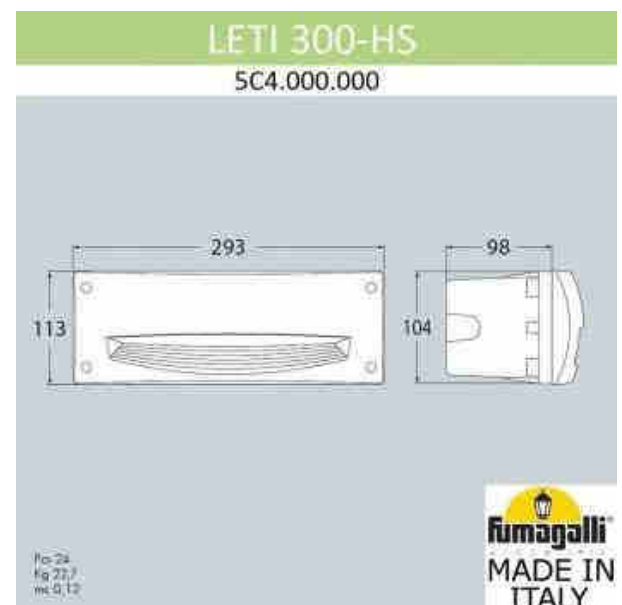

Fumagalli "LETI 300 HS" wand inbouwarmatuur - 1 x E27

Ref. 5C4.000.000

De Fumagalli "LETI 300 HS" inbouwarmatuur is een rechthoekige wandinbouwarmatuur gemaakt van hars dat bestand is tegen corrosie, schokken en UV-stralen. Met beschermingsgraad IP66 kan het buiten worden gebruikt en is het perfect voor het verlichten van trappen, tuinen en terrassen. ** E27 LED lamp - NIET inbegrepen**.

Product data

Nominale spanning (V)	100-240V
Cap	E27
Afmetingen (mm) Lxlxh	293 x 113 x 98
Materiaal	Hars
Gebruik buiten	Ja
IP	IP66
Frequentie van gebruik	Intensief
Certificaten	EC, ROHS
Garantie	Volgens wettelijke garantie: 3 jaar