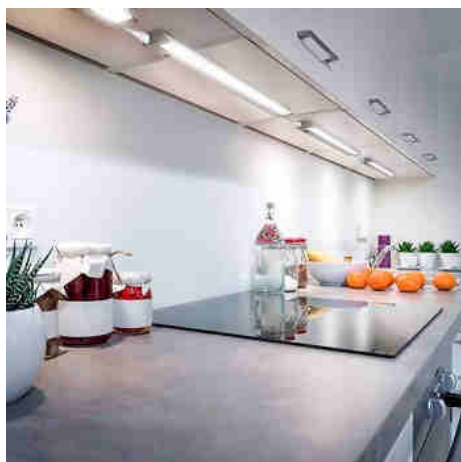

8W
CCT
SYSTEM
BARCELONA LED

CCT LED zwenkbaar tussenarmatuur voor onder meubels 60cm 8W

Ref. B7311-CCT

Verstelbaar en dimbaar LED CCT armatuur voor onder meubels, keukens en kasten 556x61x24mm. Je kunt de lichttemperatuur aanpassen met de ingebouwde draaiknop (2700K; 4000K; 6500K). Naast de kleurtemperatuur kun je ook de helderheid instellen tussen 100%, 40% en 15%. Met een powerfactor >0,5 heeft hij een lichtstroom tussen 554 en 644 lumen. Vermogen van 8W. Met een openingshoek van de lichtbundel van 120 graden en een optimale kleurweergave-index CRI>80. SMD2835 LED-chip. IP20. Kastarmatuur draaibaar van 0° tot 170° om te voldoen aan de verlichtingsbehoeften van de ruimte. Voor meubels, garderobes, keukens, werkkamers, wastafelplanken enz. Inclusief voeding en aansluitkabel.

Product data

Schaduw	CCT
Kelvin (K)	4000, 2700, 6500
CRI	80-85
Openingshoek (u00ba)	120
UGR	Geen
Type LED	SMD2835
Dimbaar	Ja
Vermogen (W)	8
Bestuurder	Intern
Sensor	Geen
Oriu00ebnteerbaar	Ja
Afmetingen (mm) LxIxh	556x61x24
Materiaal	Aluminium
Gebruik buiten	Geen
IP	IP20
Temperatuurbereik	-20u00b0C ~ +40u00b0C
Frequentie van gebruik	Intensief
Certificaten	EC, ROHS