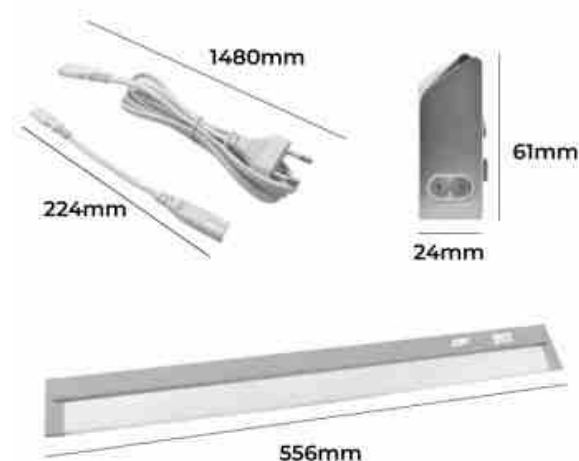

8W
CCT
SYSTEM
BARCELONA LED

CCT LED zwenkbaar tussenarmatuur voor onder meubels 60cm 8W

Ref. B7311-CCT

Verstelbaar en dimbaar LED CCT armatuur voor onder meubels, keukens en kasten 556x61x24mm. Je kunt de lichttemperatuur aanpassen met de ingebouwde draaiknop (2700K; 4000K; 6500K). Naast de kleurtemperatuur kun je ook de helderheid instellen tussen 100%, 40% en 15%. Met een powerfactor >0,5 heeft hij een lichtstroom tussen 554 en 644 lumen. Vermogen van 8W. Met een openingshoek van de lichtbundel van 120 graden en een optimale kleurweergave-index CRI>80. SMD2835 LED-chip. IP20. Kastarmatuur draaibaar van 0° tot 170° om te voldoen aan de verlichtingsbehoeften van de ruimte. Voor meubels, garderobes, keukens, werkkamers, wastafelplanken enz. Inclusief voeding en aansluitkabel.

Product data

Schaduw	CCT
Kelvin (K)	4000, 2700, 6500
CRI	80-85
Openingshoek (u00ba)	120
UGR	Geen
Type LED	SMD2835
Dimbaar	Ja
Vermogen (W)	8
Bestuurder	Intern
Sensor	Geen
Oriu00ebnteerbaar	Ja
Afmetingen (mm) LxIxh	556x61x24
Materiaal	Aluminium
Gebruik buiten	Geen
IP	IP20
Temperatuurbereik	-20u00b0C ~ +40u00b0C
Frequentie van gebruik	Intensief
Certificaten	EC, ROHS