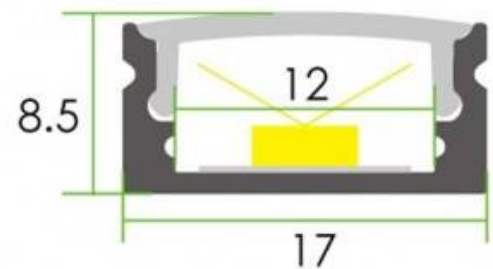

## Aluminium profiel voor LED opbouwstrip - 17x8mm - 1 of 2 meter

### Ref. BPERF17X8

Aluminium profiel voor opbouwmontage van LED-strips tot 12 mm. Verkrijgbaar in lengtes van 1 en 2 meter, met afwerkingen in zilver, mat wit en mat zwart.\*\* Bevat geen diffuser, clips of afdekkappen\*\*.

### Product data

Afmetingen (mm) LxH	17x8
Materiaal	Aluminium
Gebruik buiten	Geen
IP	IP20
Certificaten	EC, ROHS
Garantie	Volgens wettelijke garantie: 3 jaar

**Product variants**

Reference	Attributes	Image
BPERF17X8-1M	Kleur - Aluminium Zilver,Lengte - 1 meter	
BPERF17X8-B-1M	Kleur - Matwit,Lengte - 1 meter	
BPERF17X8-N-1M	Kleur - Matzwart,Lengte - 1 meter	
BPERF17X8	Kleur - Aluminium Zilver,Lengte - 2 meter	
BPERF17X8-B	Kleur - Matwit,Lengte - 2 meter	
BPERF17X8-N	Kleur - Matzwart,Lengte - 2 meter	