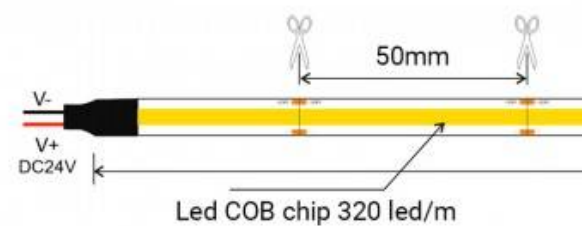

Emitiendo hacia arriba, excelente efecto de luz

Emisión de luz hacia abajo, antideslumbrante

Kit SKYline lineaire verlichting COB 320led/m 120W 10m

Ref. SKY10

Kit om het nieuwe SKYline hangende lineaire verlichtingssysteem te monteren. Creëer unieke ruimtes met de nieuwe hangende lineaire verlichtingstechnologie. Meerdere installatiemogelijkheden voor grote ruimtes met een totale lengte van 10 meter. Minimalistische en architecturale esthetiek, ideaal als decoratieve verlichting voor hotels, tentoonstellingen en elke binnenruimte in huis of bedrijf. Verstelbaar in een hoek tot 45 graden. De meest professionele afwerking met meerdere verlichtingsmogelijkheden: wallwasher, direct of indirect licht. De kit bevat de dimbare 24V COB LED strip met een breedte van 10mm en een lengte van 10 meter. Met in totaal 320 LED-chips/m en een hoog lichtrendement van 123lm/W.

Product data

Schaduw	Koel wit, Neutraal wit, Warm wit
Kelvin (K)	6000, 4000, 2700
Type LED	COB
Dimbaar	Ja
Nominale spanning (V)	24V DC
Frequentie (Hz)	50 - 60
Afmetingen (mm) LxIxh	1000x20
Materiaal	Staal,
Gebruik buiten	Geen
IP	IP20
Temperatuurbereik	-20u00b0C ~ +40u00b0C
Frequentie van gebruik	Intensief
Certificaten	EC, ROHS
Garantie	Volgens wettelijke garantie: 3 jaar
Snijafstand (mm)	50
Zelfklevend	3M
Spoorbreedte (mm)	10
Montage	Ophanging

Product variants

Reference	Attributes	
SKY10-N-270	Kleur - Zwart,Lichte kleur - Warm wit	
SKY10-N-BN	Kleur - Zwart,Lichte kleur - Neutraal Wit	
SKY10-N-BF	Kleur - Zwart,Lichte kleur - Koud Wit	