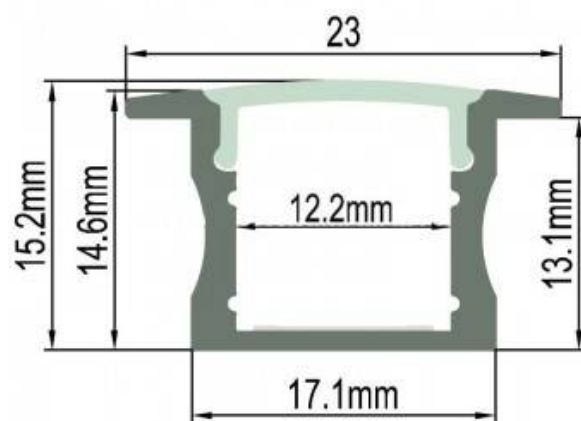

Aluminium profiel voor LED inbouwstrip 23x15mm (2 meter)

Ref. BPERF23X15

23x15mm aluminium inbouwprofiel voor wand. Vergemakkelijkt de installatie van LED inbouwstrips, met een strakke en professionele afwerking. Verkrijgbaar in staven van 2 meter. ** Diffuser en accessoires niet inbegrepen **.

Product data

Afmetingen (mm) LxIxh	23x15
Materiaal	Aluminium
Gebruik buiten	Geen
IP	IP20
Certificaten	EC, ROHS
Garantie	Volgens wettelijke garantie: 3 jaar

Product variants

Reference

Attributes

BPERF23X15-1M

Lengte - 1 meter

BPERF23X15

Lengte - 2 meter