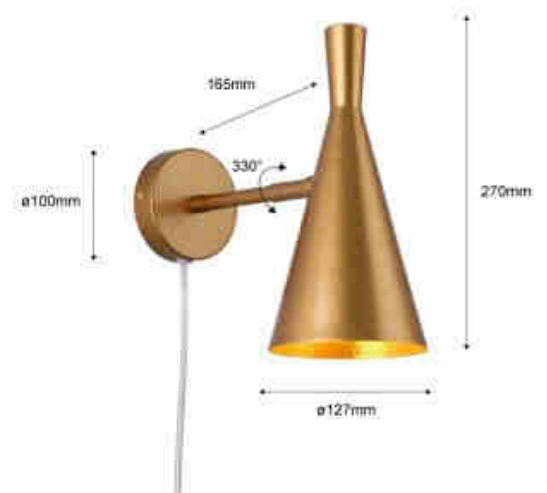

## Scandinavische wandlamp met snoer en stekker - E27

### Ref. L3033-EU

Moderne verstelbare wandlamp van aluminium, met snoer en stekker. Hij valt op door zijn elegante ontwerp, met een goudkleurige binnenkap die het licht op een subtiele en warme manier reflecteert. Verkrijgbaar in de kleuren wit, zwart en goud. \*\* E27 gloeilamp -NIET inbegrepen\*\*.

### Product data

Nominale spanning (V)	220 - 240 V AC
Cap	E27
Materiaal	Aluminium
IP	IP20
Certificaten	EC, ROHS
Garantie	Volgens wettelijke garantie: 3 jaar
Maximaal vermogen (W)	40W
Stijl	Minimalistisch, Scandinavisch

**Product variants****Reference****Attributes**

L3033-N-EU

Kleur - Zwart

L3033-B-EU

Kleur - Wit

L3033-DO-EU

Kleur - Dorado