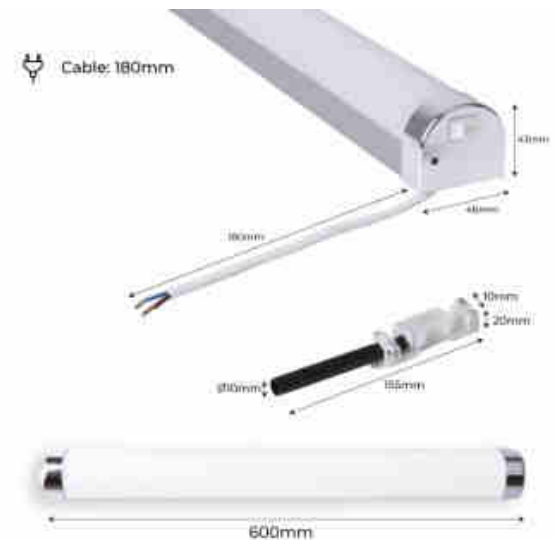

LED badkamerspiegel wandlamp - 15W - 60cm

Ref. LE220-60

LED badkamerwandlamp met een eenvoudig en tijdloos ontwerp met chromen zijranden, ideaal voor montage boven of naast een spiegel. De lamp heeft een hoge kleurweergave-index (CRI=80), waardoor kleuren natuurgetrouw worden weergegeven, vergelijkbaar met natuurlijk licht. Bovendien verdeelt de polycarbonaat diffuser het licht gelijkmatig over de hele lengte van de wandlamp, waardoor schaduwen op het gezicht worden geminimaliseerd en dit armatuur een perfect product is voor installatie boven de badkamerspiegel. De lamp heeft een lichtopbrengst van 15 W en een IP44-beschermingsgraad, wat de duurzaamheid in zeer vochtige omgevingen garandeert en de lamp zelfs bestand maakt tegen spatten. Hij is verkrijgbaar in twee lichttinten: neutraal wit (4000K) en warm wit (3000K).

Product data

Schaduw	Neutraal wit, Warm wit
Kelvin (K)	6000, 4000
Lumen (Lm)	1400
CRI	80
Type LED	SMD 2835
Dimbaar	Geen
Vermogen (W)	15
Nominale spanning (V)	220 - 240 V AC
Afmetingen (mm) LxIxh	600X46X43
Materiaal rooster	Polycarbonaat
IP	IP44
Certificaten	EC, ROHS
Garantie	Volgens wettelijke garantie: 3 jaar
Montage	Oppervlak

Product variants

Reference

Attributes

LE220-60-BC

Lichte kleur - Warm wit 3000K

LE220-60-BN

Lichte kleur - Neutraal wit 4000K