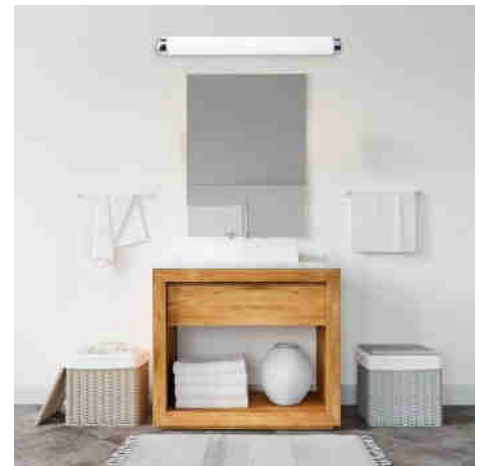

LED badkamerspiegel wandlamp - 15W - 60cm

Ref. LE220-60

LED badkamerwandlamp met een eenvoudig en tijdloos ontwerp met chromen zijranden, ideaal voor montage boven of naast een spiegel. De lamp heeft een hoge kleurweergave-index (CRI=80), waardoor kleuren natuurgetrouw worden weergegeven, vergelijkbaar met natuurlijk licht. Bovendien verdeelt de polycarbonaat diffuser het licht gelijkmatig over de hele lengte van de wandlamp, waardoor schaduwen op het gezicht worden geminimaliseerd en dit armatuur een perfect product is voor installatie boven de badkamerspiegel. De lamp heeft een lichtopbrengst van 15 W en een IP44-beschermingsgraad, wat de duurzaamheid in zeer vochtige omgevingen garandeert en de lamp zelfs bestand maakt tegen spatten. Hij is verkrijgbaar in twee lichttinten: neutraal wit (4000K) en warm wit (3000K).

Product data

Schaduw	Neutraal wit, Warm wit
Kelvin (K)	6000, 4000
Lumen (Lm)	1400
CRI	80
Type LED	SMD 2835
Dimbaar	Geen
Vermogen (W)	15
Nominale spanning (V)	220 - 240 V AC
Afmetingen (mm) LxIxh	600X46X43
Materiaal rooster	Polycarbonaat
IP	IP44
Certificaten	EC, ROHS
Garantie	Volgens wettelijke garantie: 3 jaar
Montage	Oppervlak

Product variants

Reference

Attributes

LE220-60-BC

Lichte kleur - Warm wit 3000K

LE220-60-BN

Lichte kleur - Neutraal wit 4000K