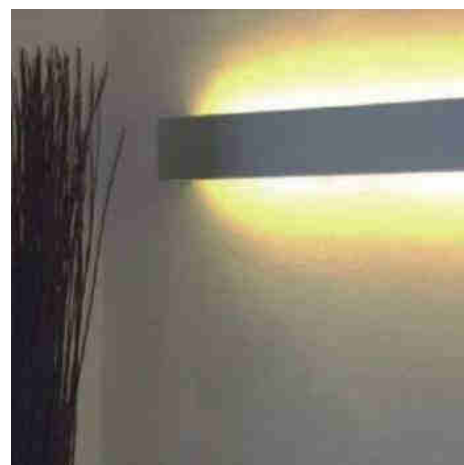

Aluminium profiel voor LED opbouwstrip - Afdekking boven/onder - 18x49mm - 2 meter

### Ref. BPERF18X49

Profiel voor LED-strip, gemaakt van aluminium, met verlichting in twee richtingen. Afmetingen 18x49mm. Voor installatie zijn twee diffusors nodig, één voor de bovenkant en één voor de onderkant. Vereist 2 diffusors en start/eindkapjes (niet inbegrepen).