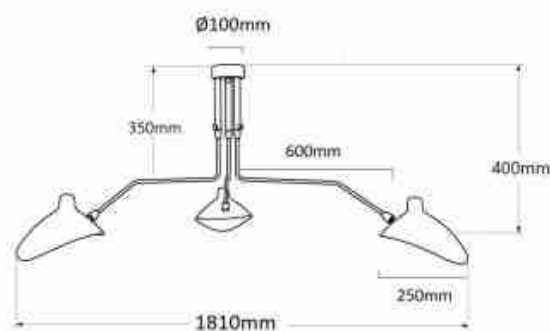

Design plafondlamp "Muller" - 3xE27

Ref. L3070

Avant-gardistische en elegante plafondlamp. De lamp heeft een kroonluchtervormige aluminium structuur met drie armen die eindigen in unieke en opvallende kappen. De armen en kappen zijn verstelbaar, waardoor de richting van het licht kan worden aangepast aan specifieke behoeften. Deze lamp is niet alleen esthetisch aantrekkelijk, maar valt ook op door zijn uitzonderlijke kwaliteit en duurzaamheid. Hij is verkrijgbaar in zwart en wit. **3 E27 lampen - NIET inbegrepen**.

Product data

Nominale spanning (V)	220 - 240 V AC
Cap	E27
Materiaal	Aluminium
Gebruik buiten	Geen
IP	IP20
Certificaten	EC, ROHS
Garantie	10 jaar
Montage	Ophanging
Stijl	Minimalistisch, Ontwerp

Product variants