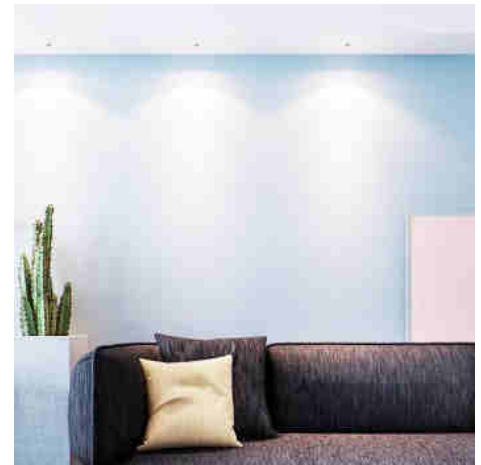

Lifud
OSRAM
DALI

3W
UGR<19

Downlight MINI LED inbouwdownlight 3W Laag UGR Dimbaar DALI

Ref. B1251-270-DALI

Mini LED downlight dimbaar met DALI. De downlight bevat een Lifud DALI/Push driver die de armatuur compatibel maakt met DALI dimsystemen. Dit type downlight is ideaal voor gerichte verlichting met een laag stroomverbruik van 3W. De downlight is vervaardigd met OSRAM SMD-chips die de hoge lichtkwaliteit garanderen: hoge kleurweergave-index(CRI>90), gesloten openingshoek van 30° en een warme lichttemperatuur van 2700K. De lage UGR van de armatuur maakt het licht aangenaam voor het oog en creëert een comfortabele sfeer. De downlight is geschikt voor installatie in elk interieur: woonkamers, gangen, kantoren, hotels, restaurants, showrooms, enz. De downlight is zeer discreet na installatie en wordt perfect geïntegreerd in het plafond, in zwarte of witte afwerking. Kleine afmetingen van Ø40x32.1. Uitsparing diameter van Ø35mm.

Product data

Schaduw	Warm wit
Kelvin (K)	2700
CRI	90-95
Openingshoek (u00ba)	30
UGR	UGR18
Type LED	OSRAM chip
Dimbaar	Ja
Nominale spanning (V)	200 - 240 V WISSELSTROOM
Frequentie (Hz)	50 - 60
Bestuurder	Lifud
Sensor	Geen
Oriu00ebnteerbaar	Geen
Afmetingen (mm) LxIxh	Ø40x32,1
Materiaal	Aluminium
Gebruik buiten	Geen
IP	IP20
Certificaten	EC, ROHS
Garantie	Volgens wettelijke garantie: 3 jaar

SMD OSRAM
Corte de diametro: Ø35

Snijafmetingen (mm)	Ø35
Montage	Verzonken

Product variants

Reference

Attributes

B1251-B-270-DALI

Lichte kleur - Warm wit 2700K, Kleur - Wit

B1251-N-270-DALI

Lichte kleur - Warm wit 2700K, Kleur - Zwart