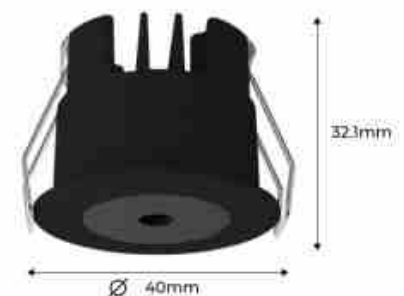

Lifud
OSRAM
DALI

3W
UGR<19

Downlight MINI LED inbouwdownlight 3W Laag UGR Dimbaar DALI

Ref. B1251-270-DALI

Mini LED downlight dimbaar met DALI. De downlight bevat een Lifud DALI/Push driver die de armatuur compatibel maakt met DALI dimsystemen. Dit type downlight is ideaal voor gerichte verlichting met een laag stroomverbruik van 3W. De downlight is vervaardigd met OSRAM SMD-chips die de hoge lichtkwaliteit garanderen: hoge kleurweergave-index(CRI>90), gesloten openingshoek van 30° en een warme lichttemperatuur van 2700K. De lage UGR van de armatuur maakt het licht aangenaam voor het oog en creëert een comfortabele sfeer. De downlight is geschikt voor installatie in elk interieur: woonkamers, gangen, kantoren, hotels, restaurants, showrooms, enz. De downlight is zeer discreet na installatie en wordt perfect geïntegreerd in het plafond, in zwarte of witte afwerking. Kleine afmetingen van Ø40x32.1. Uitsparing diameter van Ø35mm.

Product data

Schaduw	Warm wit
Kelvin (K)	2700
CRI	90-95
Openingshoek (u00ba)	30
UGR	UGR18
Type LED	OSRAM chip
Dimbaar	Ja
Nominale spanning (V)	200 - 240 V WISSELSTROOM
Frequentie (Hz)	50 - 60
Bestuurder	Lifud
Sensor	Geen
Oriu00ebnteerbaar	Geen
Afmetingen (mm) LxIxh	Ø40x32,1
Materiaal	Aluminium
Gebruik buiten	Geen
IP	IP20
Certificaten	EC, ROHS
Garantie	Volgens wettelijke garantie: 3 jaar

SMD OSRAM
Corte de diametro: Ø35

Snijafmetingen (mm)	Ø35
Montage	Verzonken

Product variants

Reference

Attributes

B1251-B-270-DALI

Lichte kleur - Warm wit 2700K, Kleur - Wit

B1251-N-270-DALI