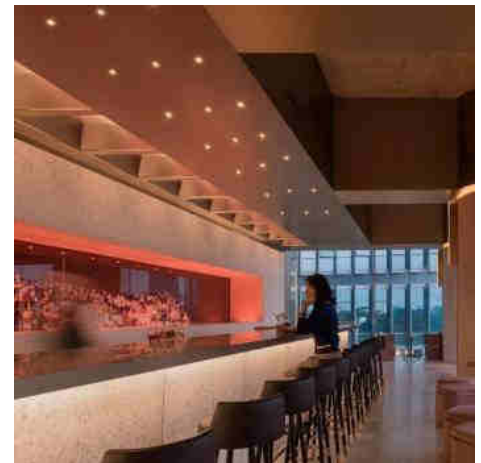

Lifud
OSRAM
DALI

3W
UGR<19

Downlight MINI LED inbouwdownlight 3W Laag UGR Dimbaar DALI

Ref. B1251-270-DALI

Mini LED downlight dimbaar met DALI. De downlight bevat een Lifud DALI/Push driver die de armatuur compatibel maakt met DALI dimsystemen. Dit type downlight is ideaal voor gerichte verlichting met een laag stroomverbruik van 3W. De downlight is vervaardigd met OSRAM SMD-chips die de hoge lichtkwaliteit garanderen: hoge kleurweergave-index(CRI>90), gesloten openingshoek van 30° en een warme lichttemperatuur van 2700K. De lage UGR van de armatuur maakt het licht aangenaam voor het oog en creëert een comfortabele sfeer. De downlight is geschikt voor installatie in elk interieur: woonkamers, gangen, kantoren, hotels, restaurants, showrooms, enz. De downlight is zeer discreet na installatie en wordt perfect geïntegreerd in het plafond, in zwarte of witte afwerking. Kleine afmetingen van Ø40x32.1. Uitsparing diameter van Ø35mm.