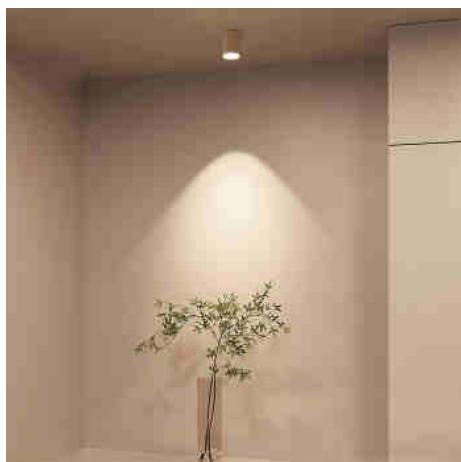

GU10

Gips plafondlamp - GU10

Ref. B280

Gipsen spot met een minimalistisch en elegant ontwerp, gemakkelijk te integreren in elk verlichtingsproject dat accentverlichting of highlighting nodig heeft. Gemaakt van gips, met hoogwaardige afwerking, kan worden geverfd in de gewenste kleur, waardoor meerdere decoratieve mogelijkheden mogelijk zijn.** GU10 fitting - Lamp niet inbegrepen**.